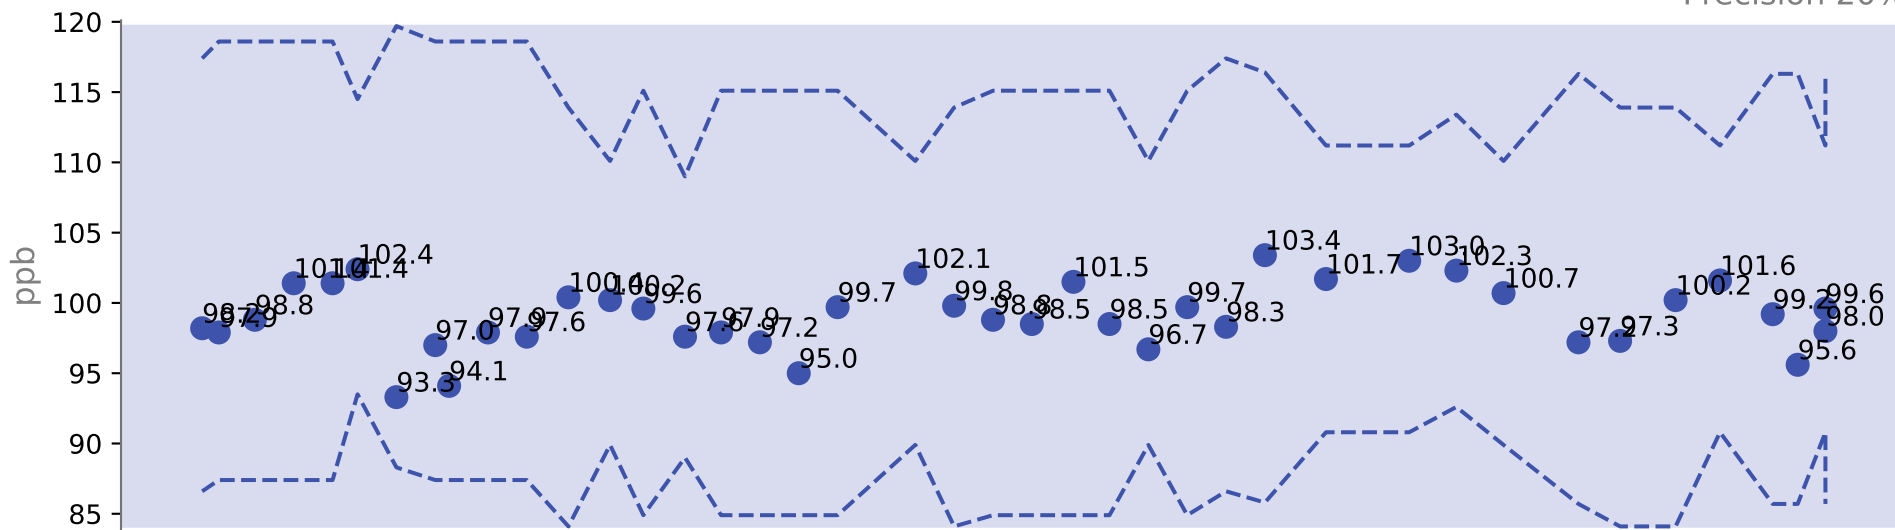

NOx ITA-CJUS  
Zero Dejado

Precision 20%

SPAN 80%