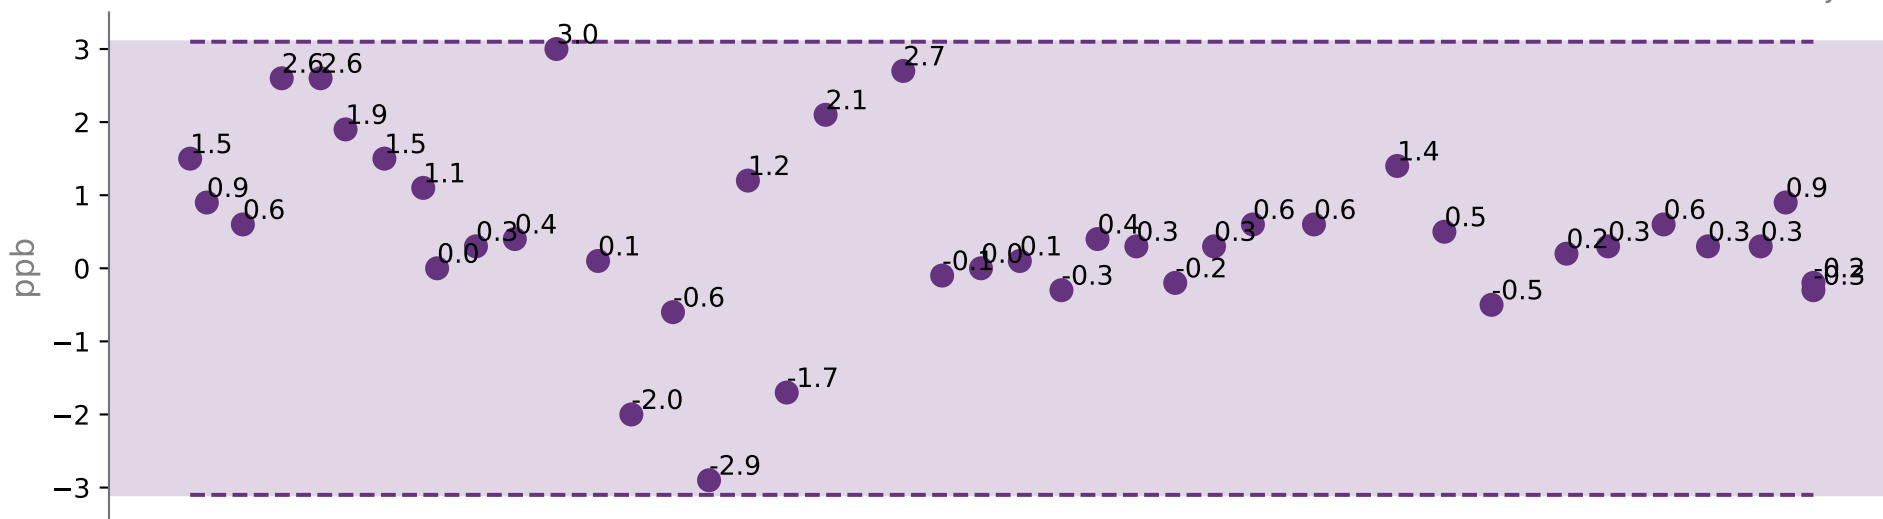

NOx ITA-CJUS  
Zero Dejado

Precision 20%

SPAN 80%