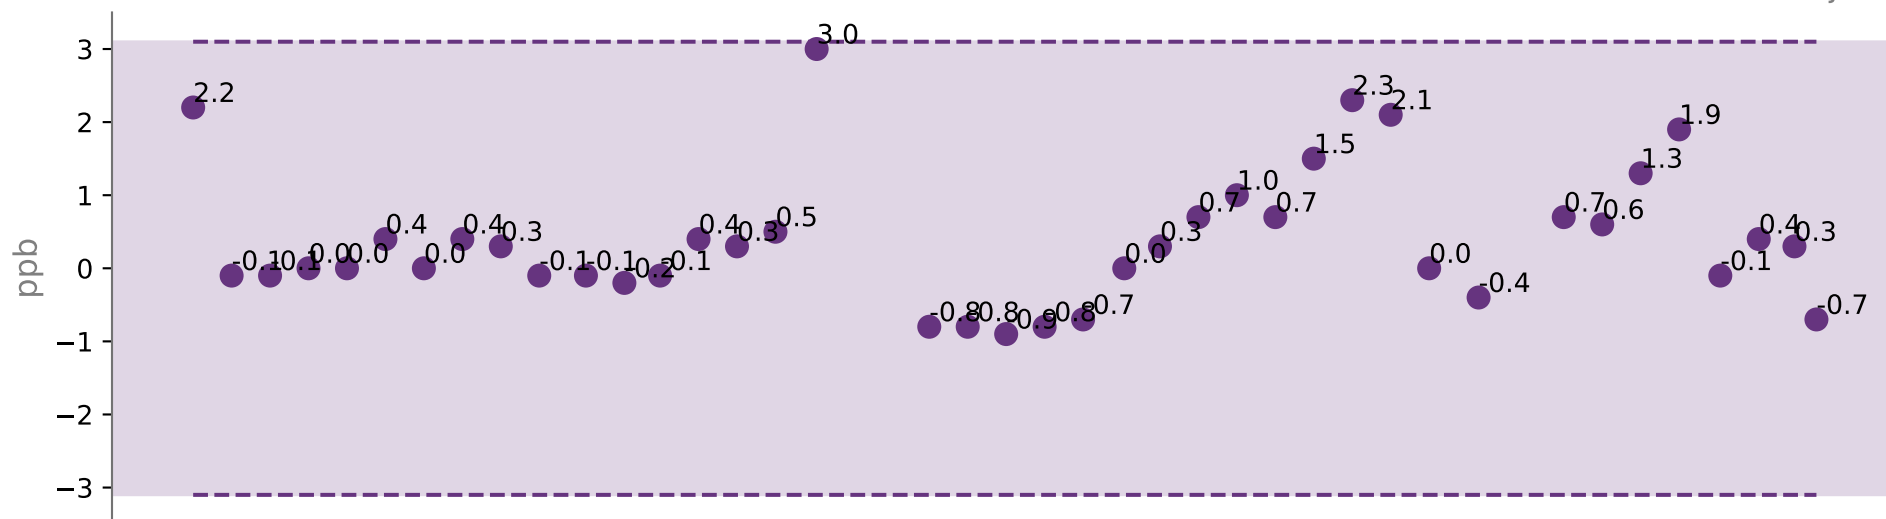

NOx GIR-EPM
Zero Dejado

Precision 20%

SPAN 80%