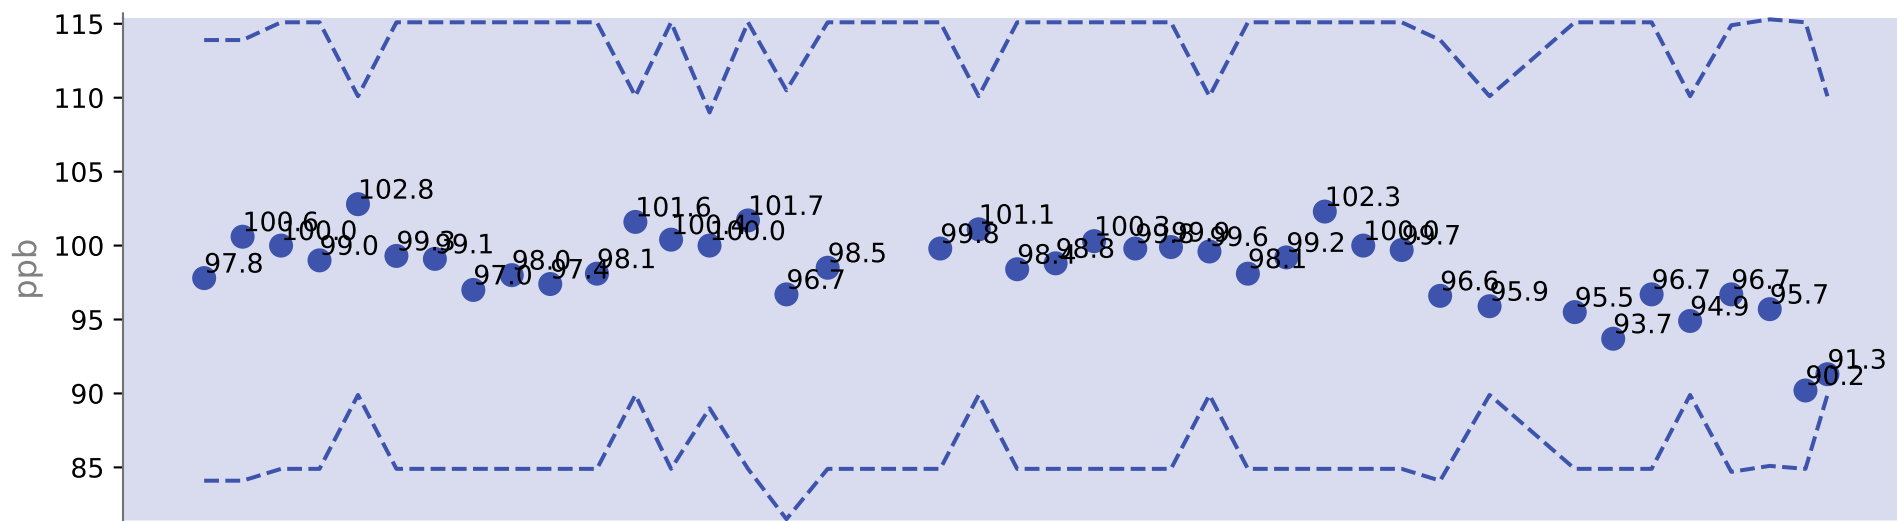

NOx GIR-EPM
Zero Dejado

Precision 20%

SPAN 80%