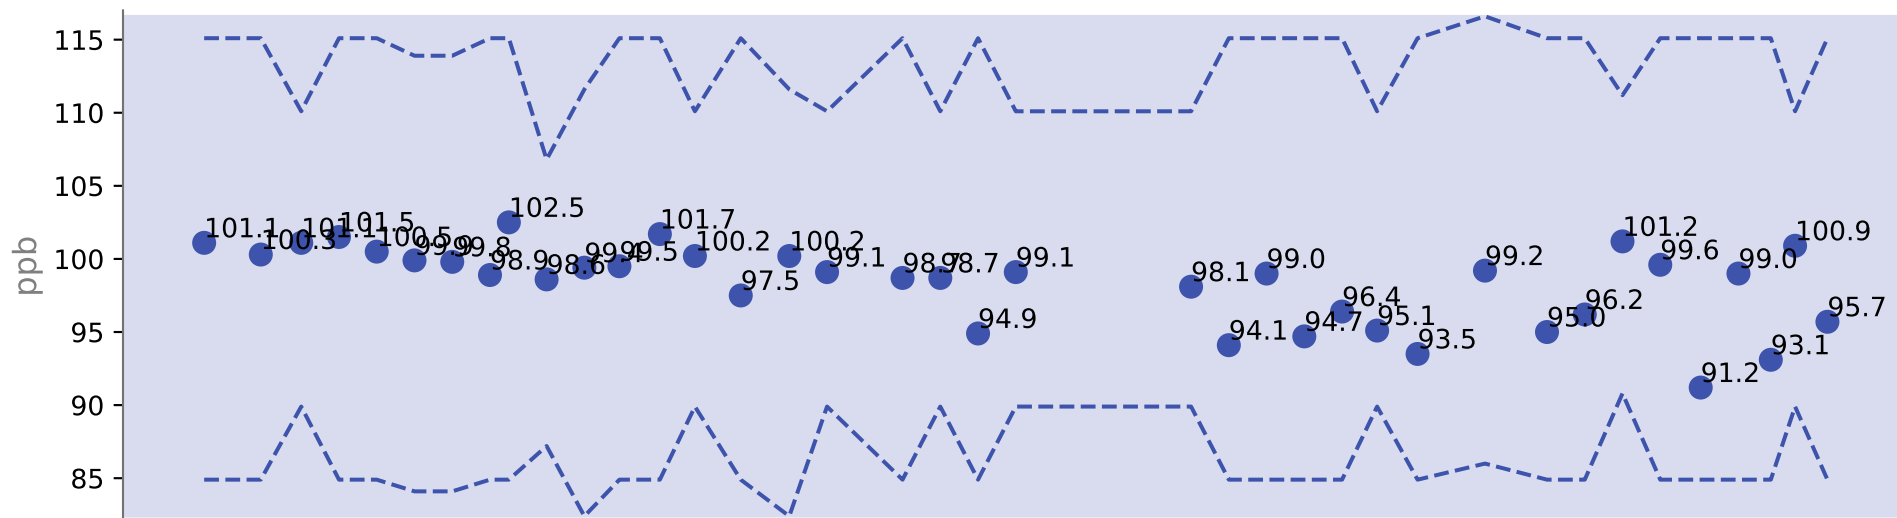

NOx CEN-TRAF  
Zero Dejado

Precision 20%

SPAN 80%