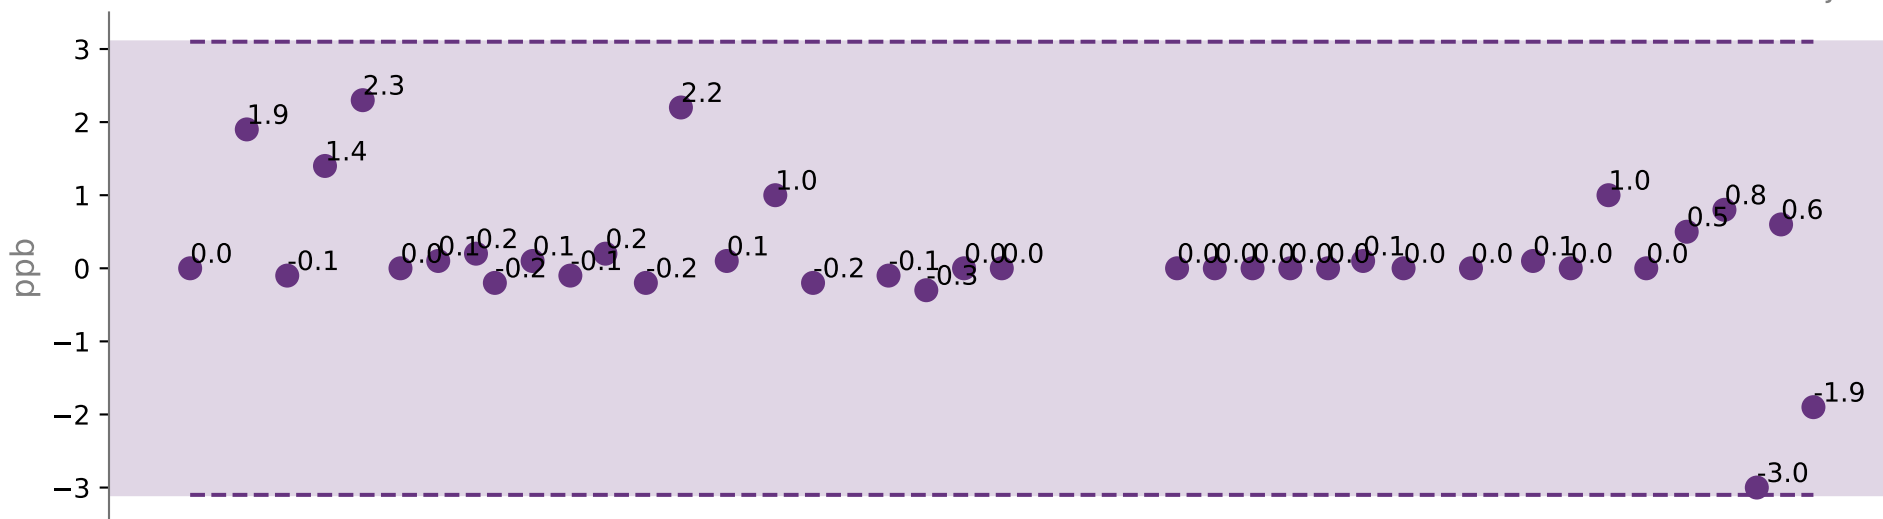

NOx CEN-TRAF  
Zero Dejado

Precision 20%

SPAN 80%