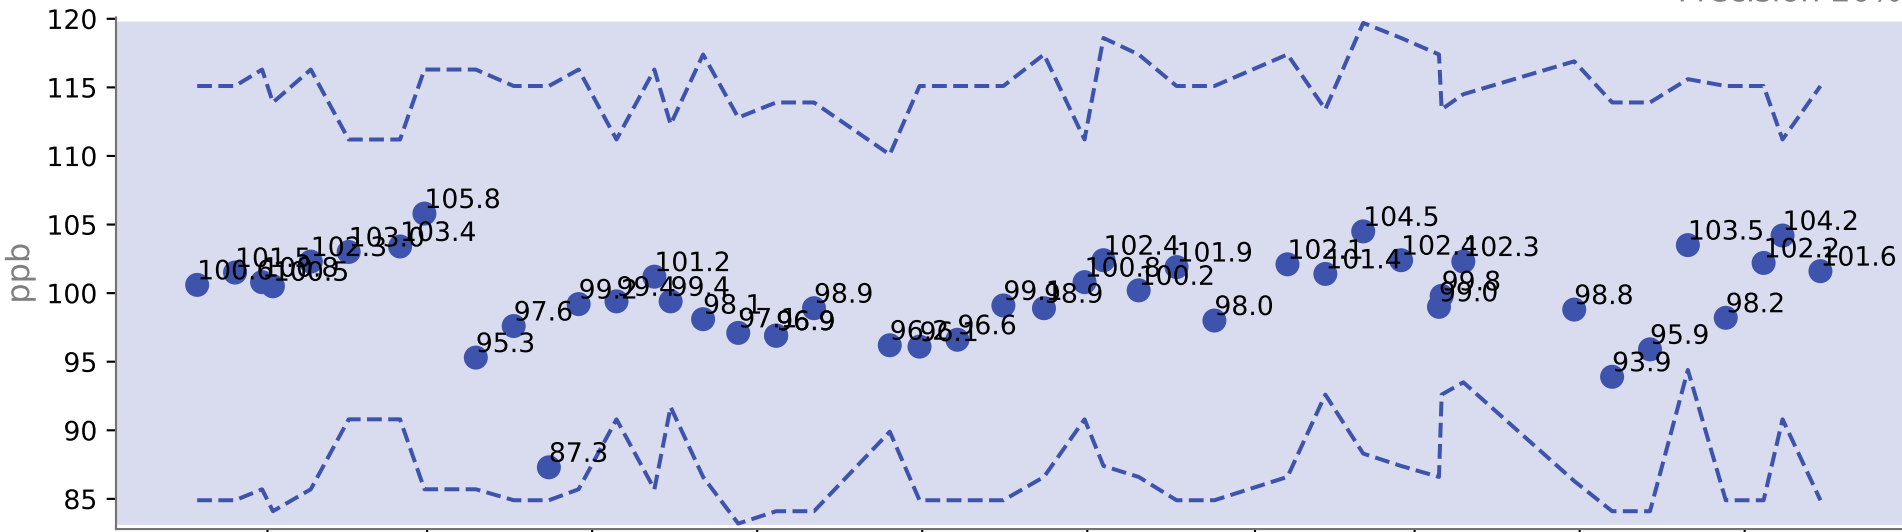

NO MED-FISC
Zero Dejado

Precision 20%

SPAN 80%