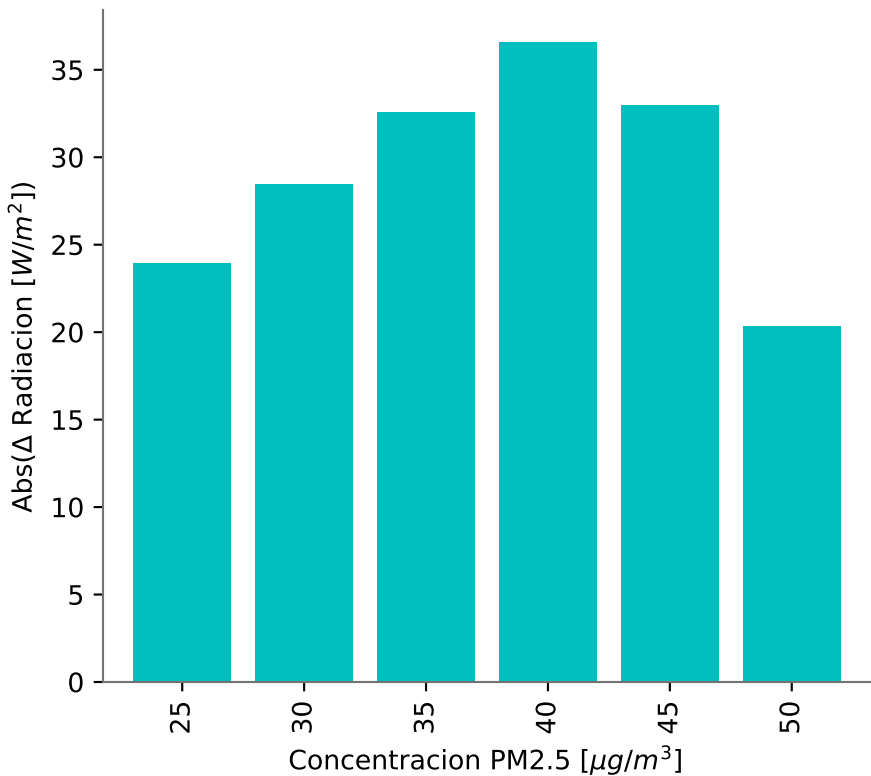

Radiacion a las 8 am

CM Alto:92

72

53

39

30

22

CM Bajo:20