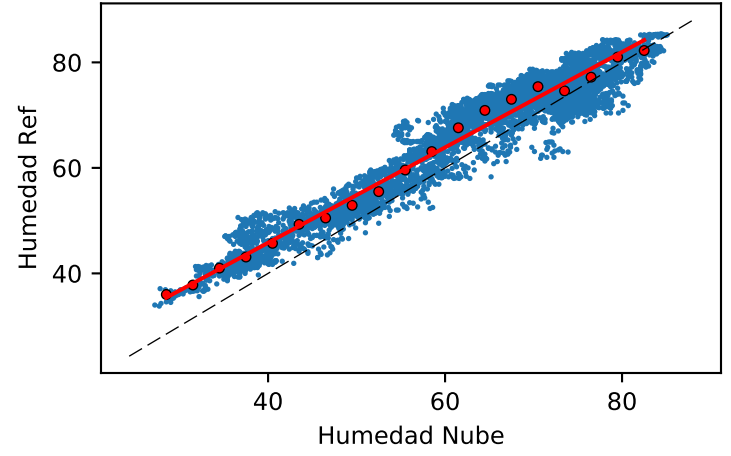

— Nube — Ref — Ajuste

Temperatura

Estación 407

Humedad

Ozono

Monóxido Carbono

Dioxido Nitrogeno

PM2.5_Count