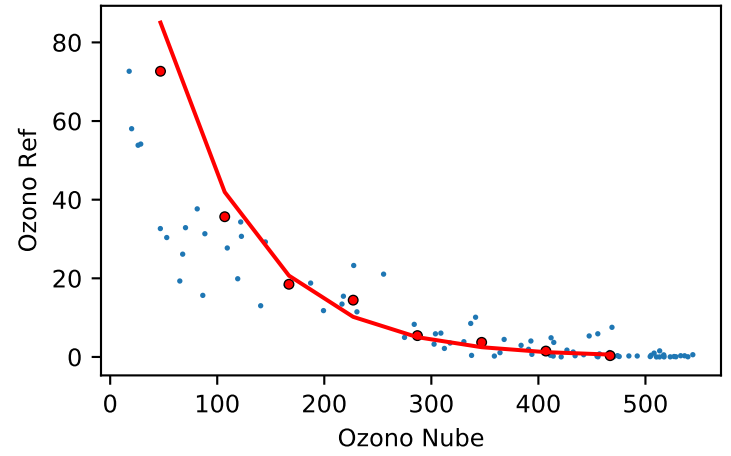

— Nube — Ref — Ajuste

Temperatura

Estación 407

Humedad

Ozono

Monóxido Carbono

Dioxido Nitrogeno

PM2.5_Count