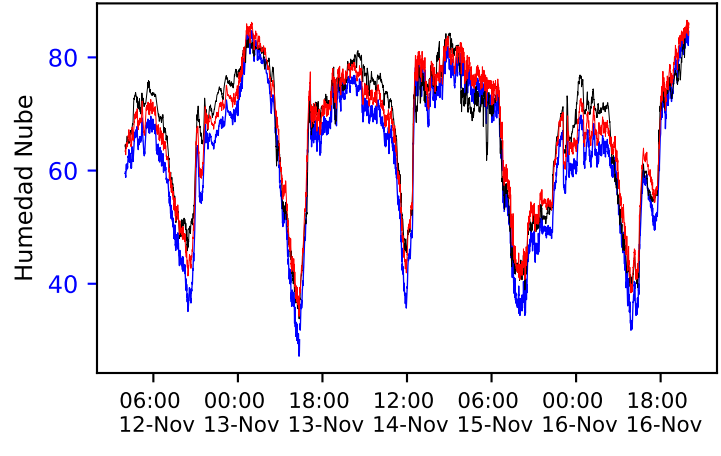

— Nube — Ref — Ajuste

Temperatura

Estación 407

Humedad

Ozono

Monóxido Carbono

Dioxido Nitrogeno

PM2.5_Count