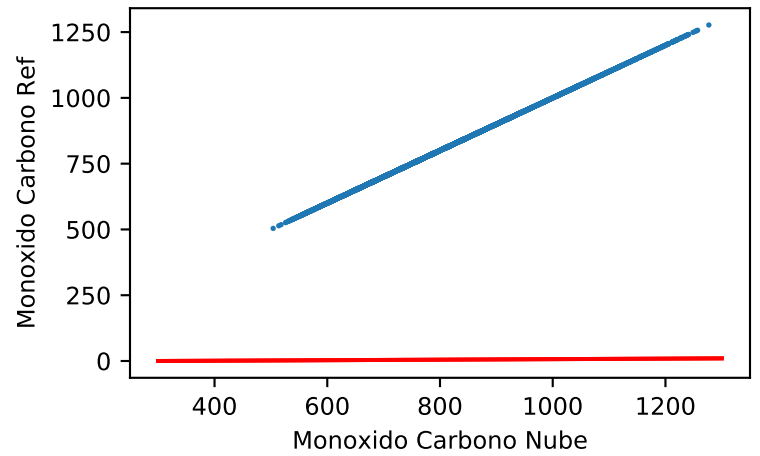

— Nube — Ref — Ajuste

Temperatura

Estación 407

Humedad

Ozono

Monóxido Carbono

Dioxido Nitrogeno

PM2.5_Count