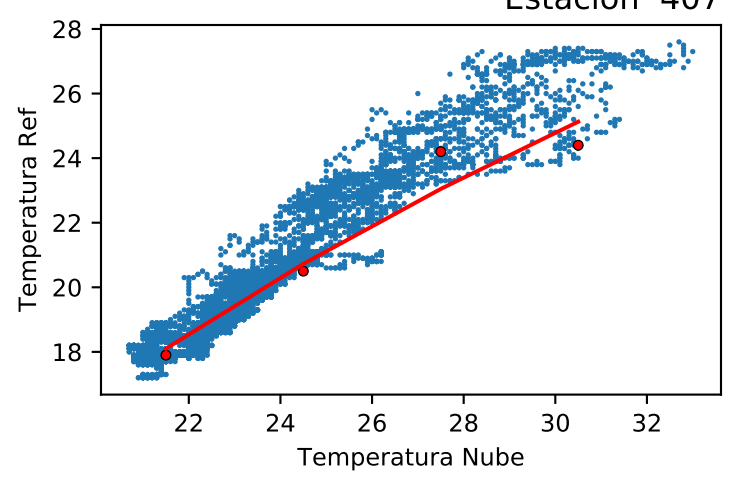

— Nube — Ref — Ajuste

Temperatura

Estación 407

Humedad

Ozono

Monóxido Carbono

Dioxido Nitrogeno

PM2.5_Count