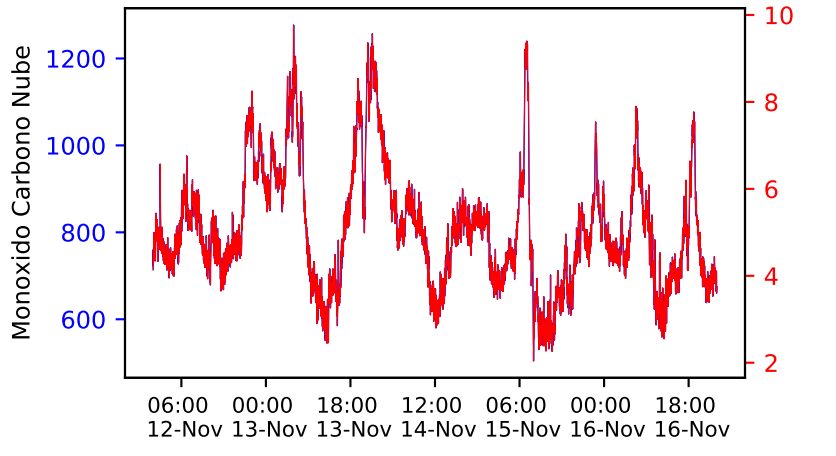

— Nube — Ref — Ajuste

Temperatura

Estación 407

Humedad

Ozono

Monóxido Carbono

Dioxido Nitrogeno

PM2.5_Count