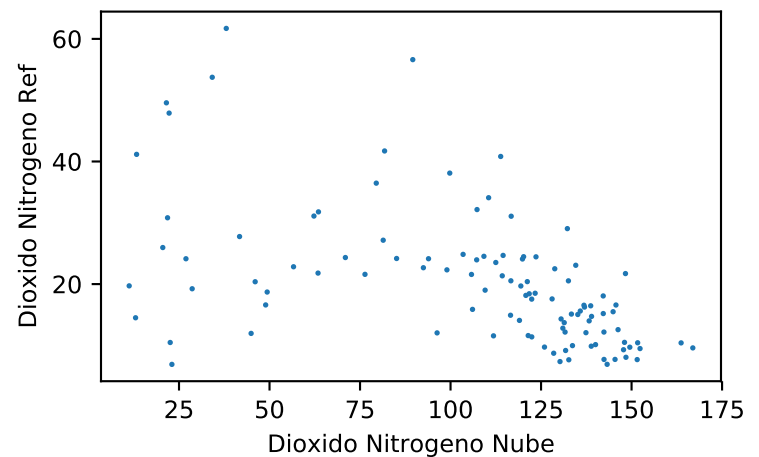

— Nube — Ref — Ajuste

Temperatura

Estación 407

Humedad

Ozono

Monóxido Carbono

Dioxido Nitrogeno

PM2.5_Count