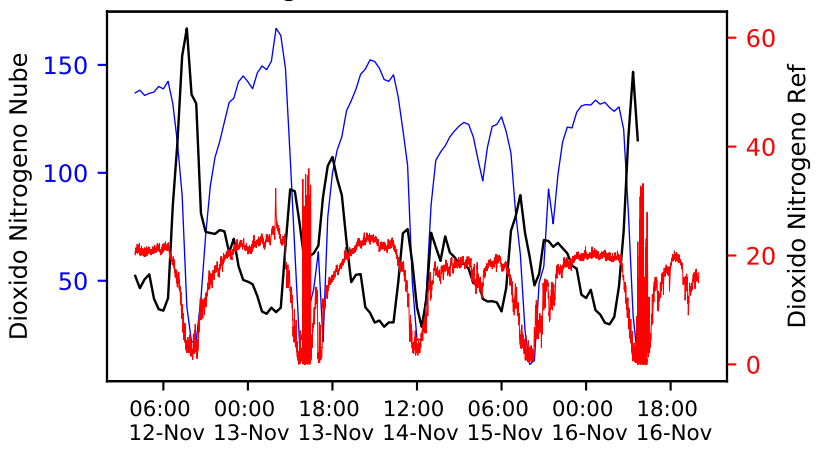

— Nube — Ref — Ajuste

Temperatura

Estación 407

Humedad

Ozono

Monóxido Carbono

Dioxido Nitrogeno

PM2.5_Count