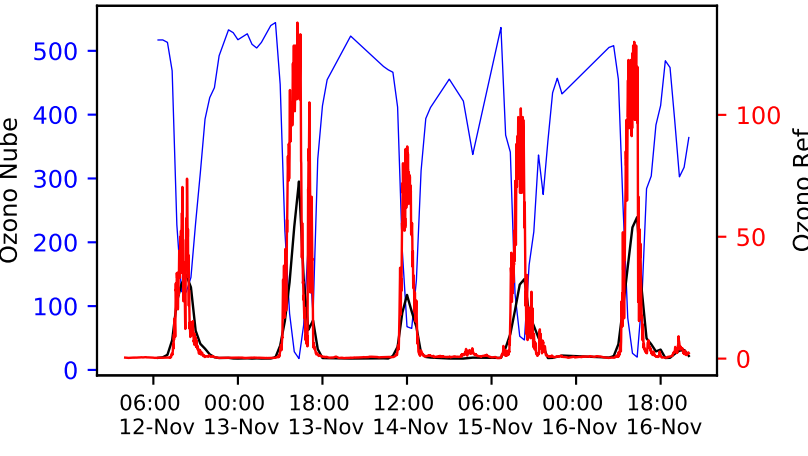

— Nube — Ref — Ajuste

Temperatura

Estación 407

Humedad

Ozono

Monóxido Carbono

Dioxido Nitrogeno

PM2.5_Count