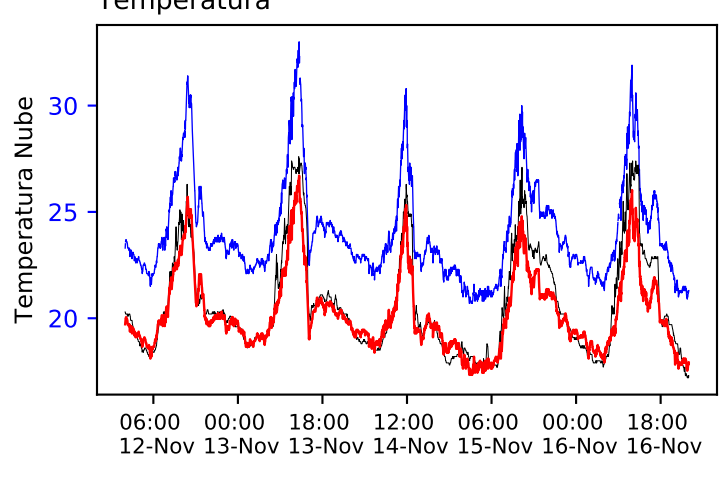

— Nube — Ref — Ajuste

Temperatura

Estación 407

Humedad

Ozono

Monóxido Carbono

Dioxido Nitrogeno

PM2.5_Count