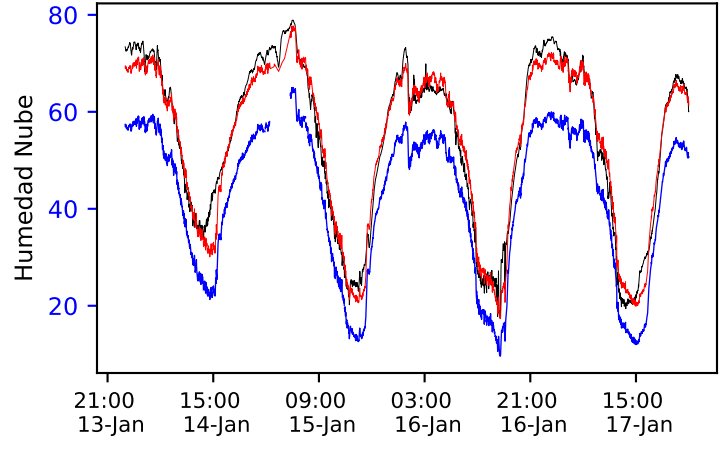

— Nube — Ref — Ajuste

Temperatura

Estación 374

Humedad

Ozono

Monóxido Carbono

Dioxido Nitrogeno

PM2.5_Count