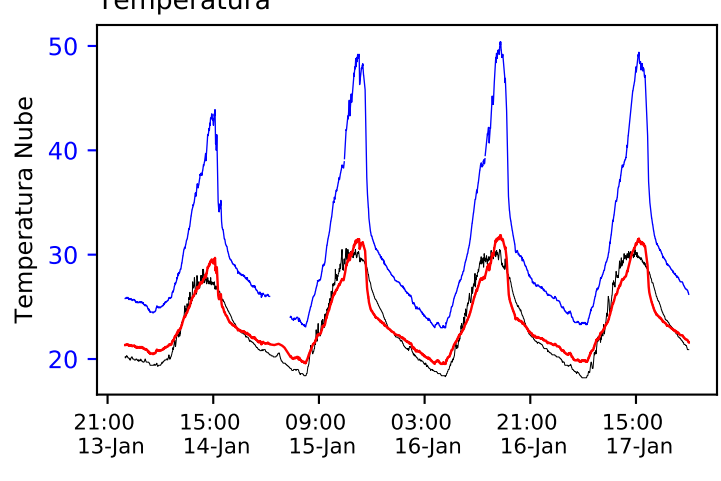

— Nube — Ref — Ajuste

Temperatura

Estación 374

Humedad

Ozono

Monóxido Carbono

Dioxido Nitrogeno

PM2.5_Count