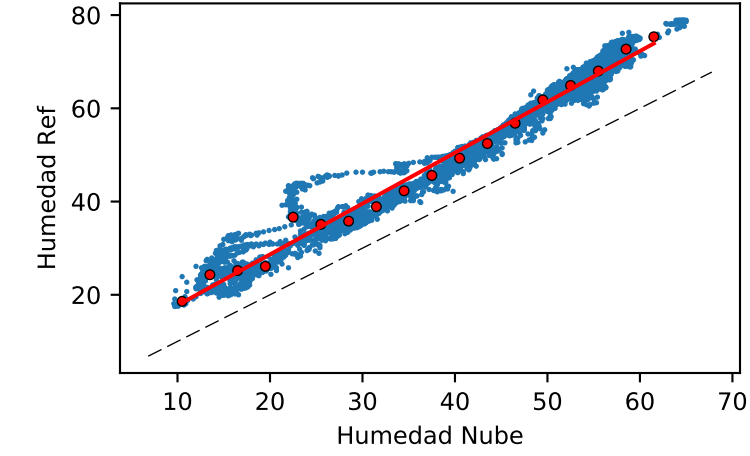

— Nube — Ref — Ajuste

Temperatura

Estación 374

Humedad

Ozono

Monóxido Carbono

Dioxido Nitrogeno

PM2.5_Count