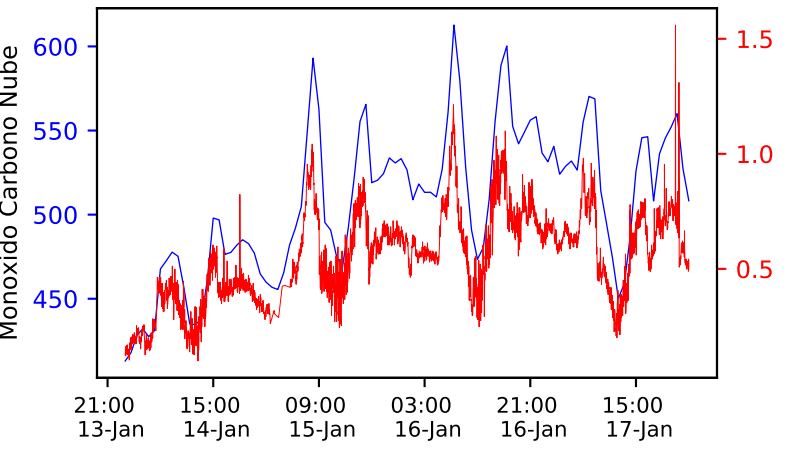

— Nube — Ref — Ajuste

Temperatura

Estación 374

Humedad

Ozono

Monóxido Carbono

Dioxido Nitrogeno

PM2.5_Count