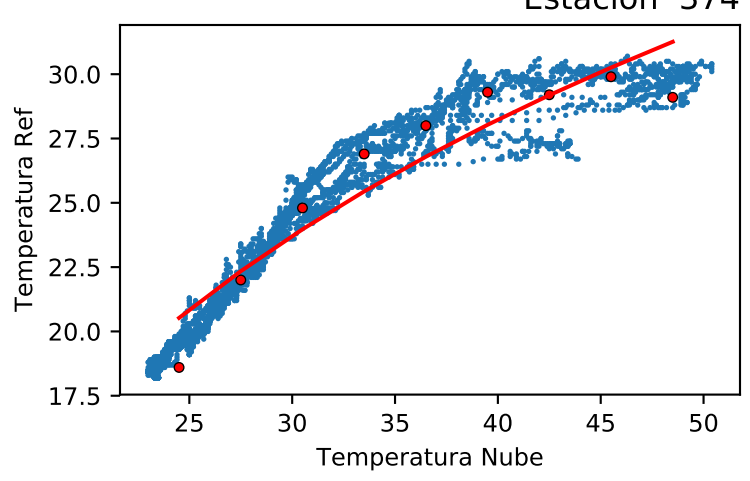

— Nube — Ref — Ajuste

Temperatura

Estación 374

Humedad

Ozono

Monóxido Carbono

Dioxido Nitrogeno

PM2.5_Count