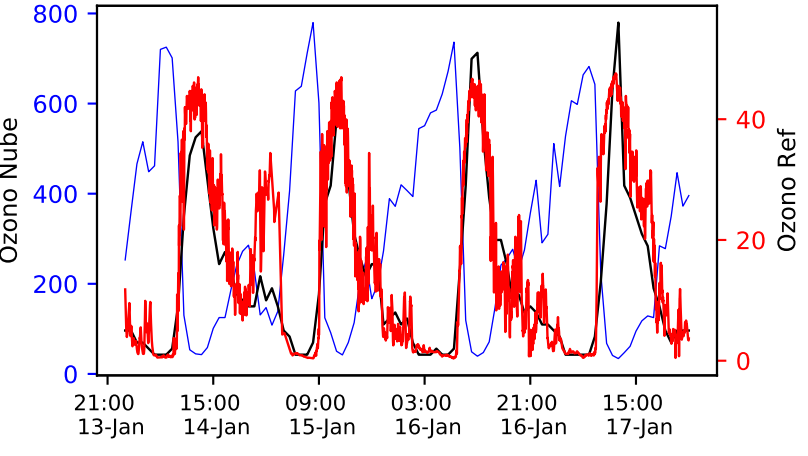

— Nube — Ref — Ajuste

Temperatura

Estación 374

Humedad

Ozono

Monóxido Carbono

Dioxido Nitrogeno

PM2.5_Count