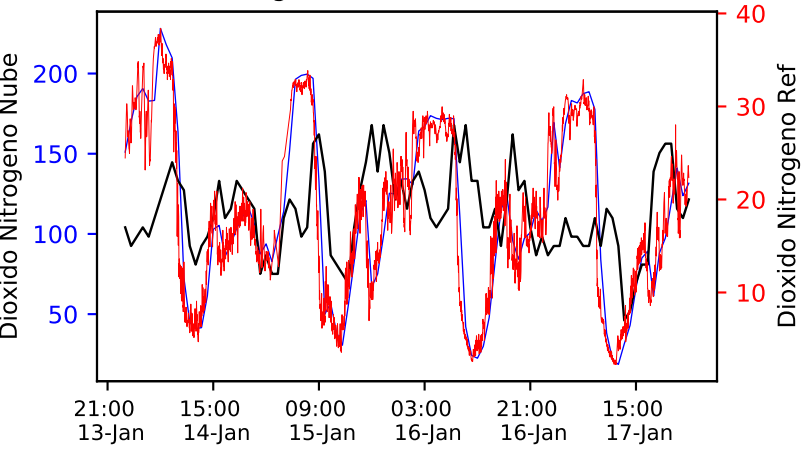

— Nube — Ref — Ajuste

Temperatura

Estación 374

Humedad

Ozono

Monóxido Carbono

Dioxido Nitrogeno

PM2.5_Count