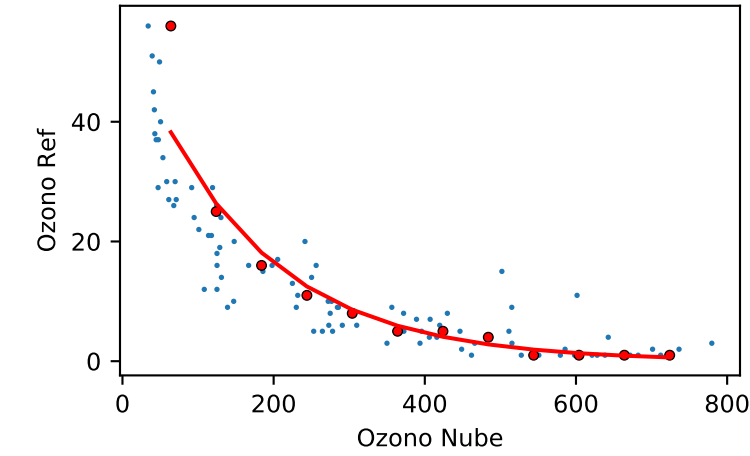

— Nube — Ref — Ajuste

Temperatura

Estación 374

Humedad

Ozono

Monóxido Carbono

Dioxido Nitrogeno

PM2.5_Count