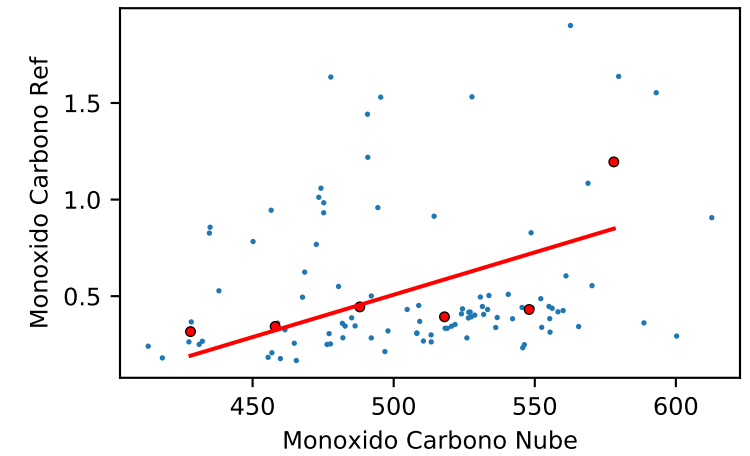

— Nube — Ref — Ajuste

Temperatura

Estación 374

Humedad

Ozono

Monóxido Carbono

Dioxido Nitrogeno

PM2.5_Count