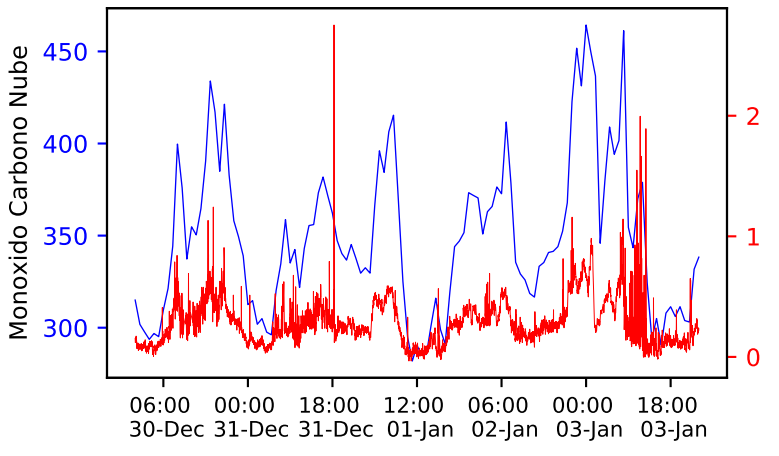

— Nube — Ref — Ajuste

Temperatura

Estación 368

Humedad

Ozono

Monóxido Carbono

Dioxido Nitrogeno

PM2.5_Count