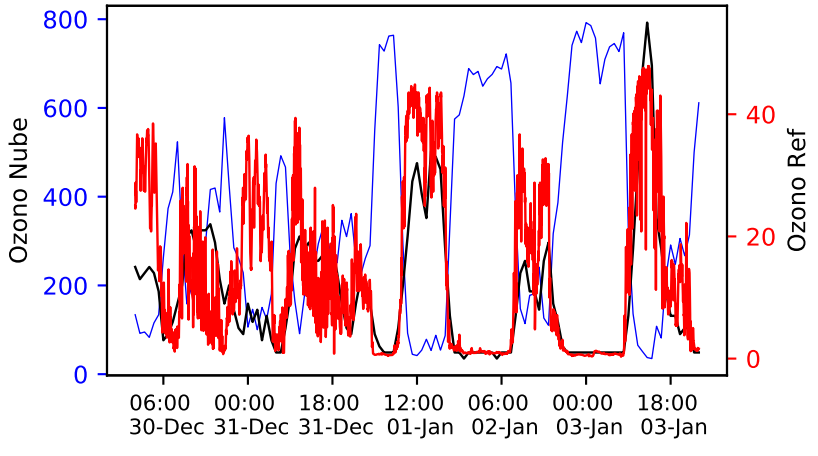

— Nube — Ref — Ajuste

Temperatura

Estación 368

Humedad

Ozono

Monóxido Carbono

Dioxido Nitrogeno

PM2.5_Count