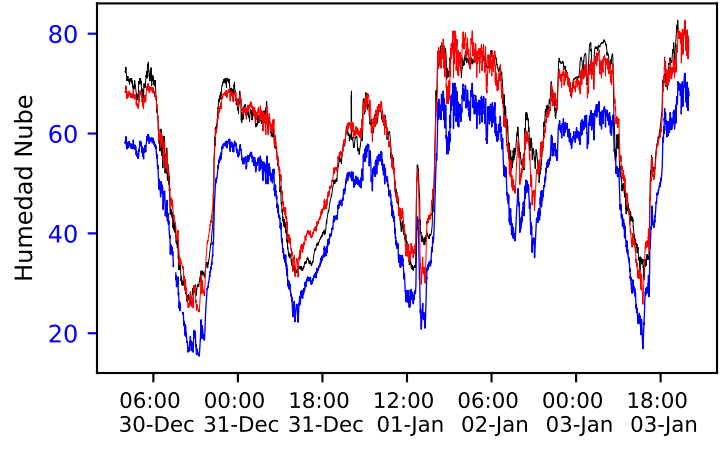

— Nube — Ref — Ajuste

Temperatura

Estación 368

Humedad

Ozono

Monóxido Carbono

Dioxido Nitrogeno

PM2.5_Count