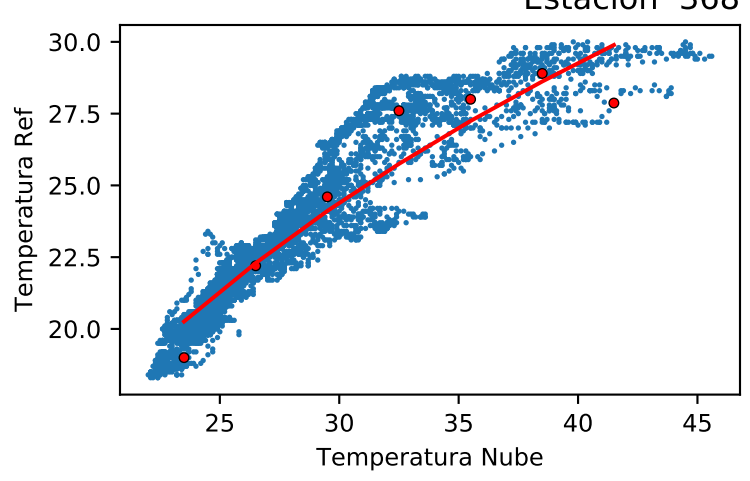

— Nube — Ref — Ajuste

Temperatura

Estación 368

Humedad

Ozono

Monóxido Carbono

Dioxido Nitrogeno

PM2.5_Count