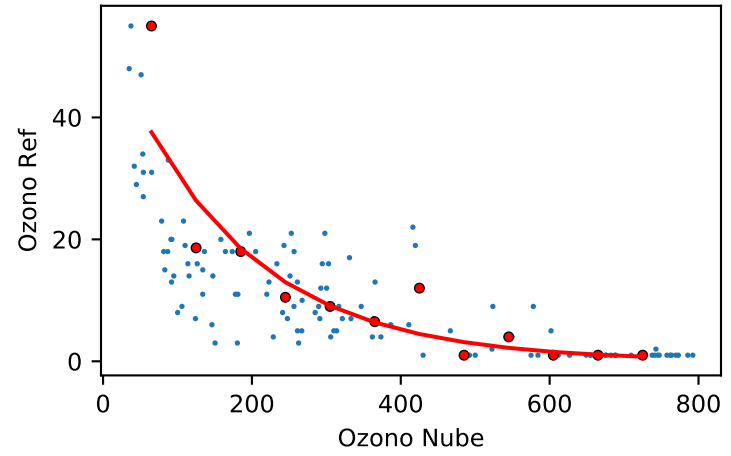

— Nube — Ref — Ajuste

Temperatura

Estación 368

Humedad

Ozono

Monóxido Carbono

Dioxido Nitrogeno

PM2.5_Count