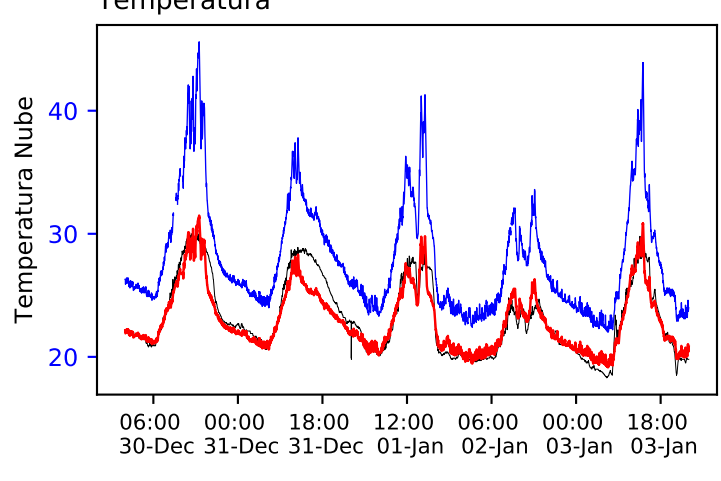

— Nube — Ref — Ajuste

Temperatura

Estación 368

Humedad

Ozono

Monóxido Carbono

Dioxido Nitrogeno

PM2.5_Count