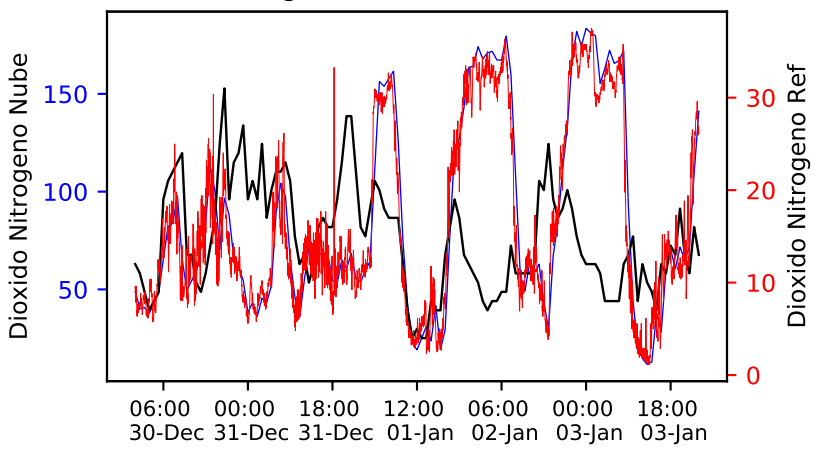

— Nube — Ref — Ajuste

Temperatura

Estación 368

Humedad

Ozono

Monóxido Carbono

Dioxido Nitrogeno

PM2.5_Count