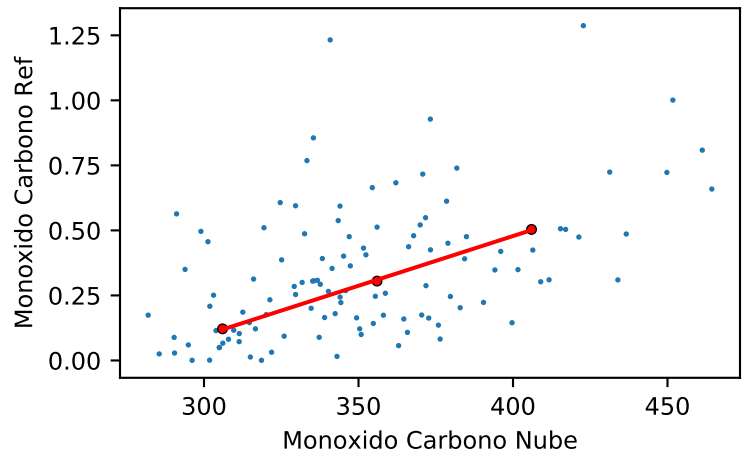

— Nube — Ref — Ajuste

Temperatura

Estación 368

Humedad

Ozono

Monóxido Carbono

Dioxido Nitrogeno

PM2.5_Count