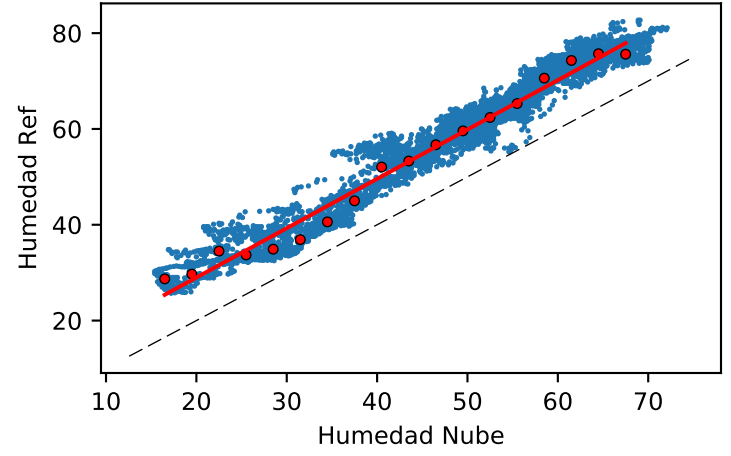

— Nube — Ref — Ajuste

Temperatura

Estación 368

Humedad

Ozono

Monóxido Carbono

Dioxido Nitrogeno

PM2.5_Count