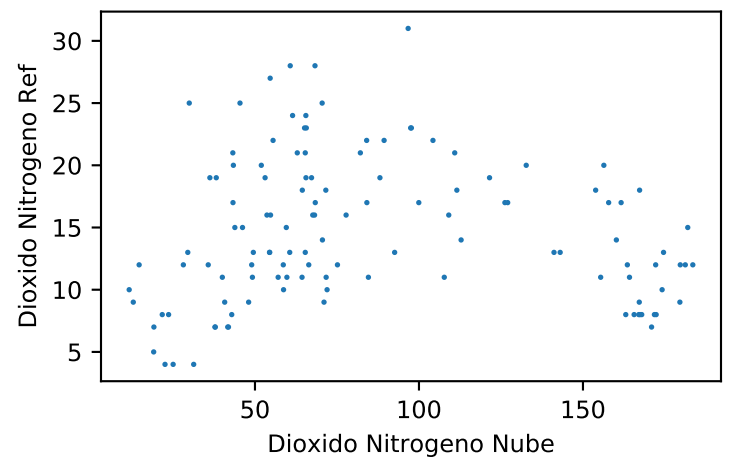

— Nube — Ref — Ajuste

Temperatura

Estación 368

Humedad

Ozono

Monóxido Carbono

Dioxido Nitrogeno

PM2.5_Count