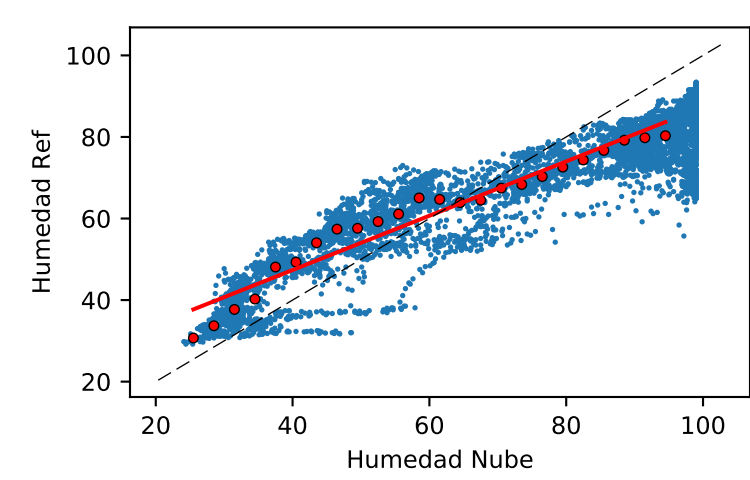

— Nube — Ref — Ajuste

Temperatura

Estación 365

Humedad

Ozono

Monóxido Carbono

Dioxido Nitrogeno

PM2.5\_Count