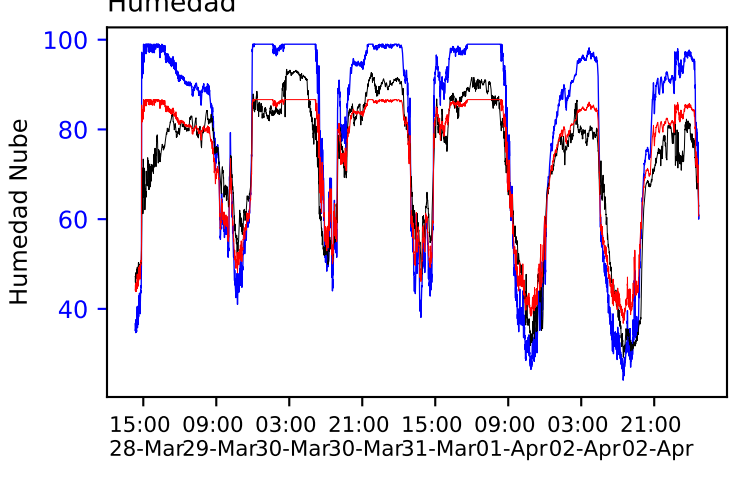

— Nube — Ref — Ajuste

Temperatura

Estación 365

Humedad

Ozono

Monóxido Carbono

Dioxido Nitrogeno

PM2.5\_Count