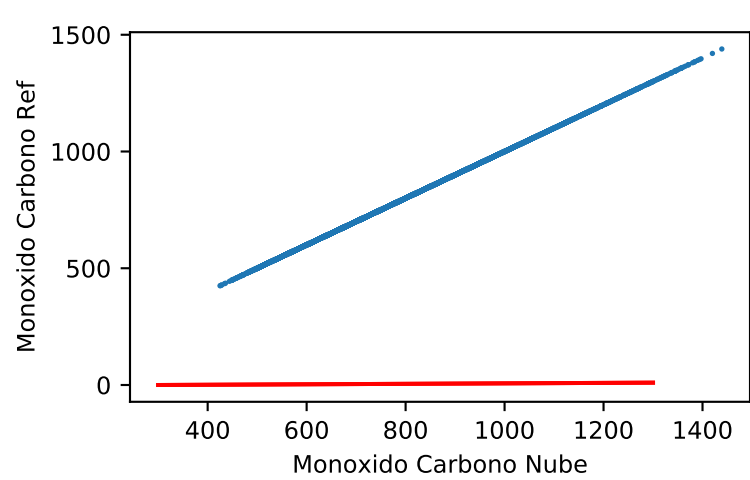

— Nube — Ref — Ajuste

Temperatura

Estación 365

Humedad

Ozono

Monóxido Carbono

Dioxido Nitrogeno

PM2.5\_Count