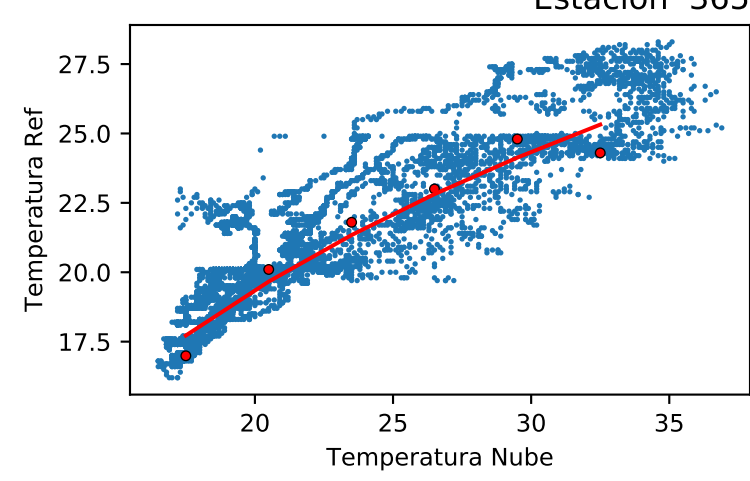

— Nube — Ref — Ajuste

Temperatura

Estación 365

Humedad

Ozono

Monóxido Carbono

Dioxido Nitrogeno

PM2.5\_Count