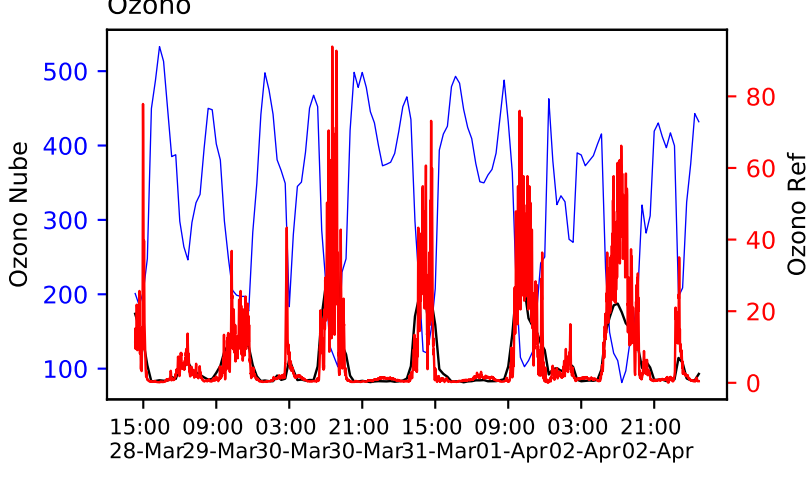

— Nube — Ref — Ajuste

Temperatura

Estación 365

Humedad

Ozono

Monóxido Carbono

Dioxido Nitrogeno

PM2.5\_Count