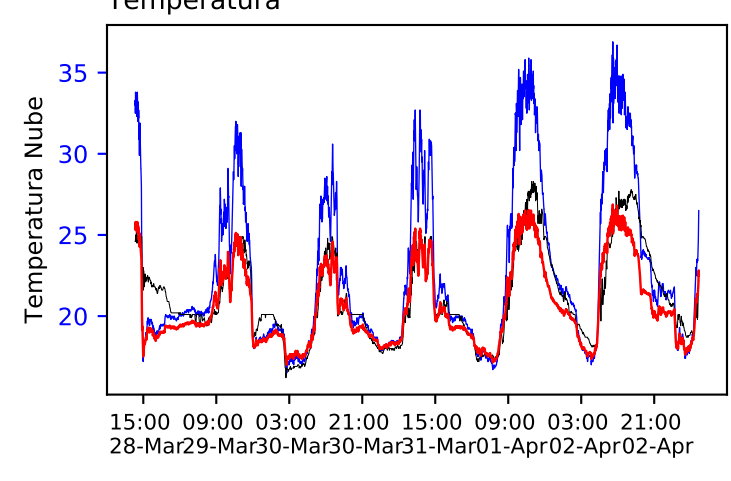

— Nube — Ref — Ajuste

Temperatura

Estación 365

Humedad

Ozono

Monóxido Carbono

Dioxido Nitrogeno

PM2.5\_Count