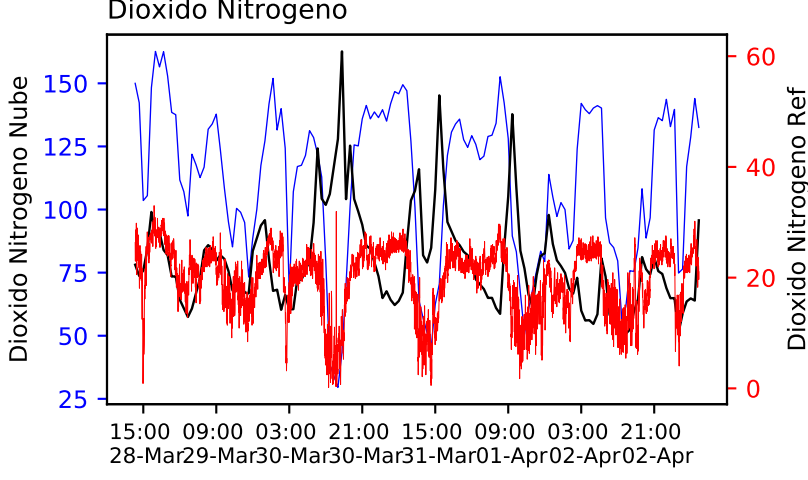

— Nube — Ref — Ajuste

Temperatura

Estación 365

Humedad

Ozono

Monóxido Carbono

Dioxido Nitrogeno

PM2.5\_Count