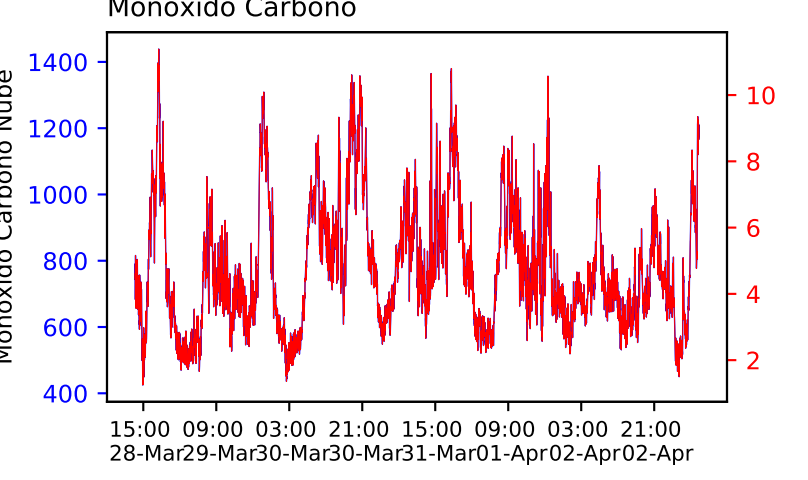

— Nube — Ref — Ajuste

Temperatura

Estación 365

Humedad

Ozono

Monóxido Carbono

Dioxido Nitrogeno

PM2.5\_Count