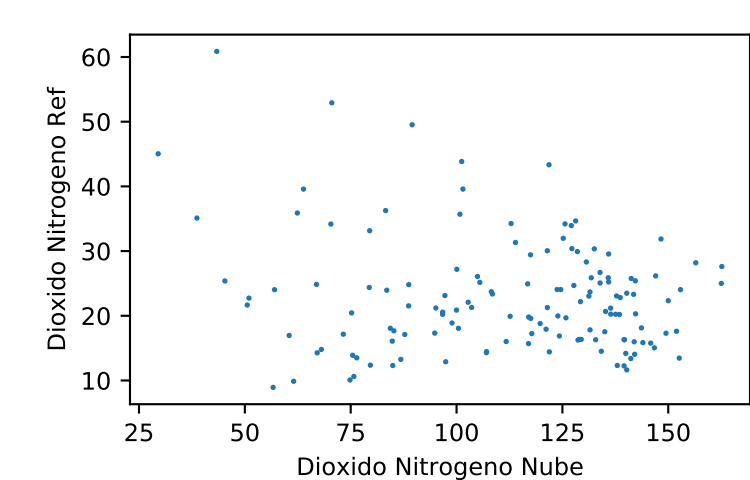

— Nube — Ref — Ajuste

Temperatura

Estación 365

Humedad

Ozono

Monóxido Carbono

Dioxido Nitrogeno

PM2.5\_Count