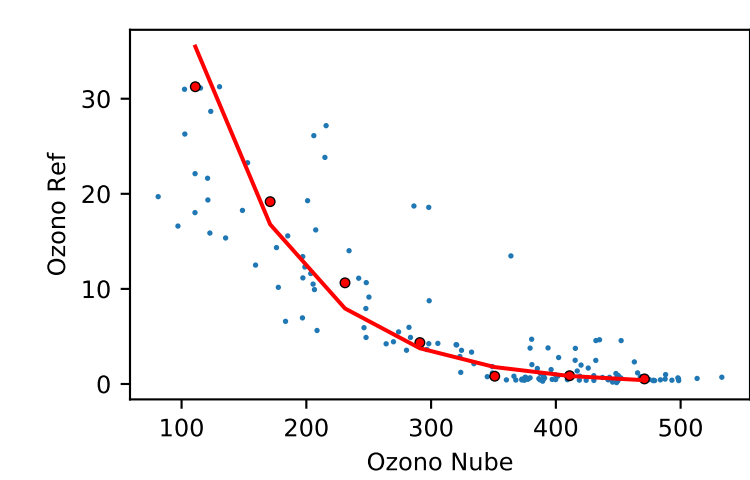

— Nube — Ref — Ajuste

Temperatura

Estación 365

Humedad

Ozono

Monóxido Carbono

Dioxido Nitrogeno

PM2.5\_Count