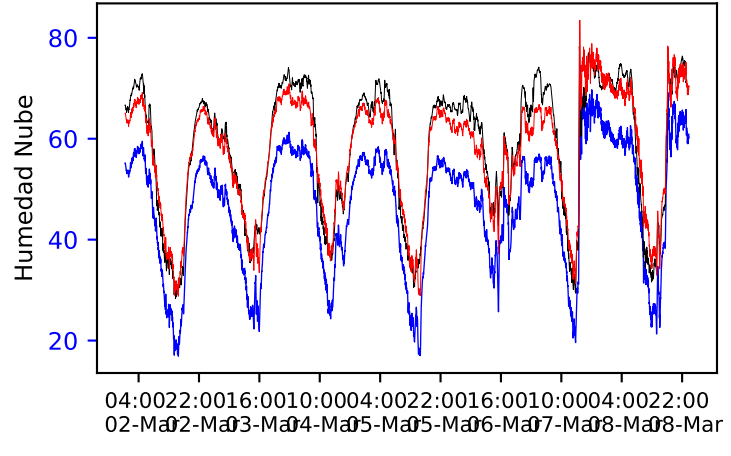

— Nube — Ref — Ajuste

Temperatura

Estación 358

Humedad

Ozono

Monóxido Carbono

Dioxido Nitrogeno

PM2.5_Count