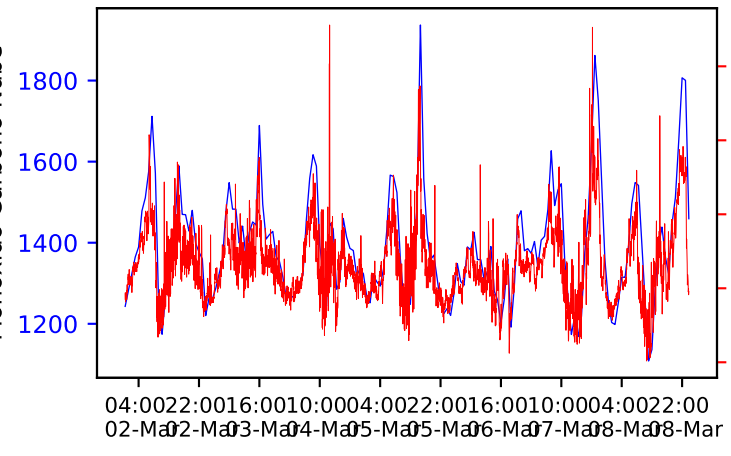

— Nube — Ref — Ajuste

Temperatura

Estación 358

Humedad

Ozono

Monóxido Carbono

Dioxido Nitrogeno

PM2.5_Count