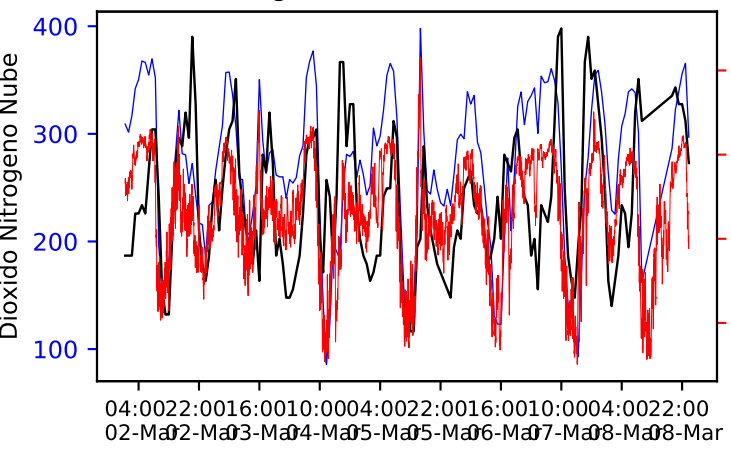

— Nube — Ref — Ajuste

Temperatura

Estación 358

Humedad

Ozono

Monóxido Carbono

Dioxido Nitrogeno

PM2.5_Count