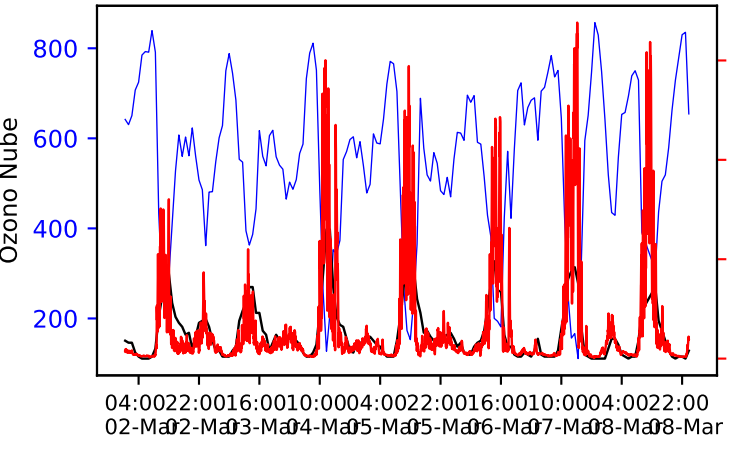

— Nube — Ref — Ajuste

Temperatura

Estación 358

Humedad

Ozono

Monóxido Carbono

Dioxido Nitrogeno

PM2.5_Count