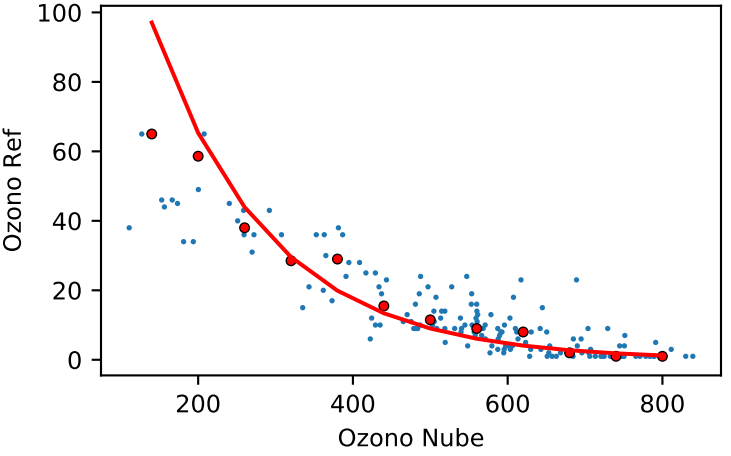

— Nube — Ref — Ajuste

Temperatura

Estación 358

Humedad

Ozono

Monóxido Carbono

Dioxido Nitrogeno

PM2.5_Count