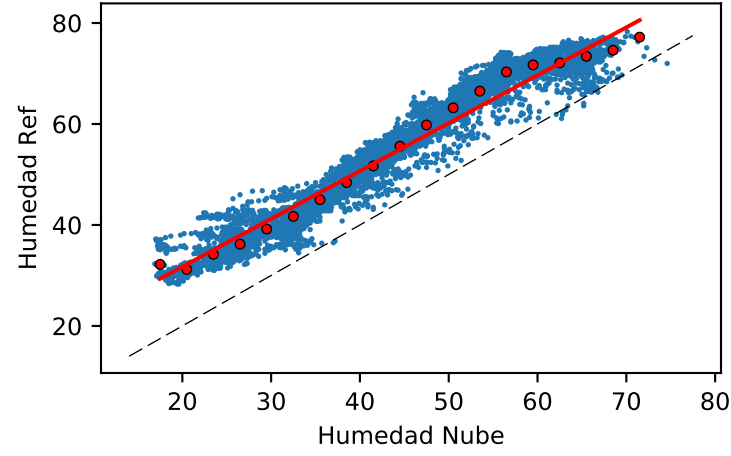

— Nube — Ref — Ajuste

Temperatura

Estación 358

Humedad

Ozono

Monóxido Carbono

Dioxido Nitrogeno

PM2.5_Count