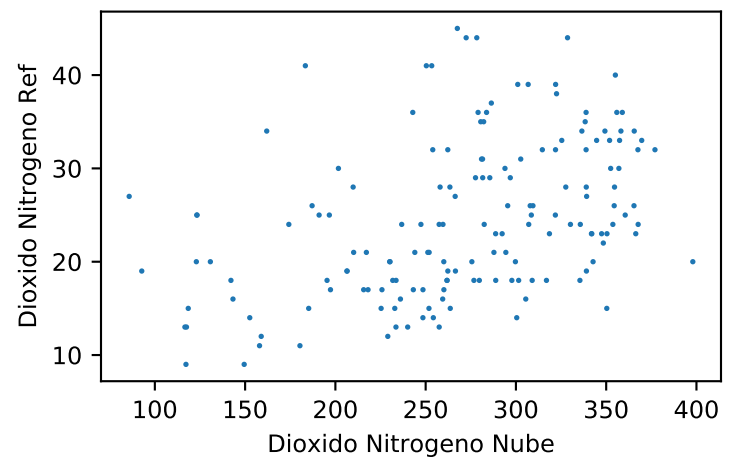

— Nube — Ref — Ajuste

Temperatura

Estación 358

Humedad

Ozono

Monóxido Carbono

Dioxido Nitrogeno

PM2.5_Count