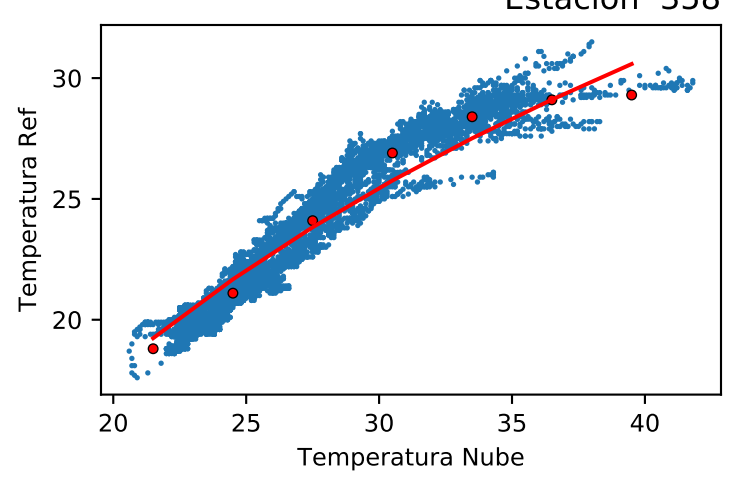

— Nube — Ref — Ajuste

Temperatura

Estación 358

Humedad

Ozono

Monóxido Carbono

Dioxido Nitrogeno

PM2.5_Count