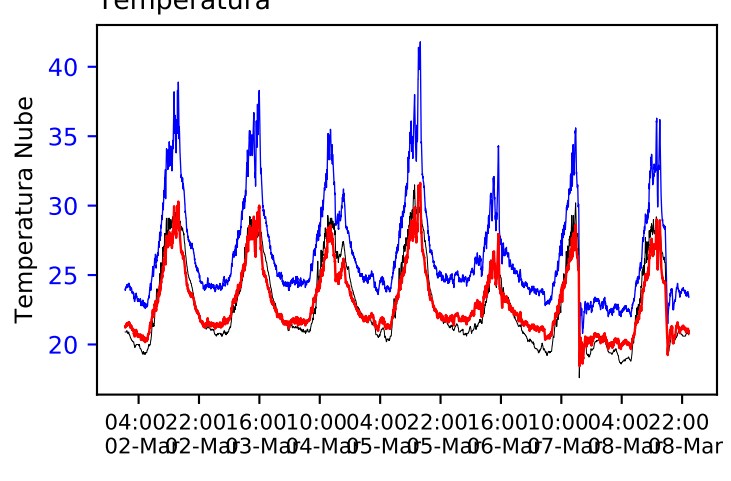

— Nube — Ref — Ajuste

Temperatura

Estación 358

Humedad

Ozono

Monóxido Carbono

Dioxido Nitrogeno

PM2.5_Count