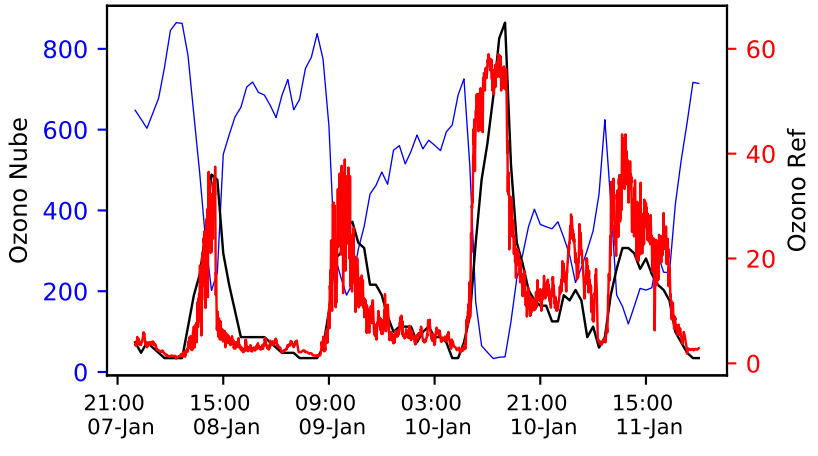

— Nube — Ref — Ajuste

Temperatura

Estación 352

Humedad

Ozono

Monóxido Carbono

Dioxido Nitrogeno

PM2.5_Count