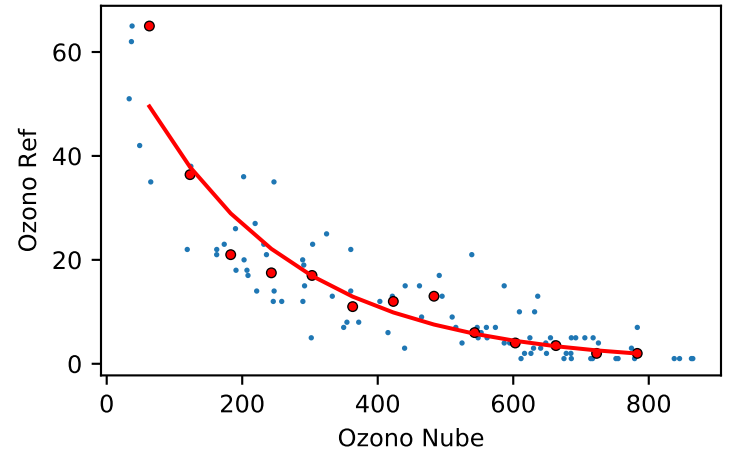

— Nube — Ref — Ajuste

Temperatura

Estación 352

Humedad

Ozono

Monóxido Carbono

Dioxido Nitrogeno

PM2.5_Count