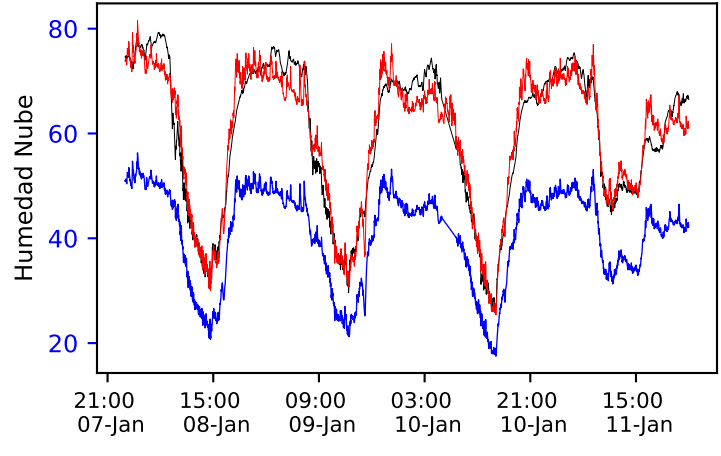

— Nube — Ref — Ajuste

Temperatura

Estación 352

Humedad

Ozono

Monóxido Carbono

Dioxido Nitrogeno

PM2.5_Count