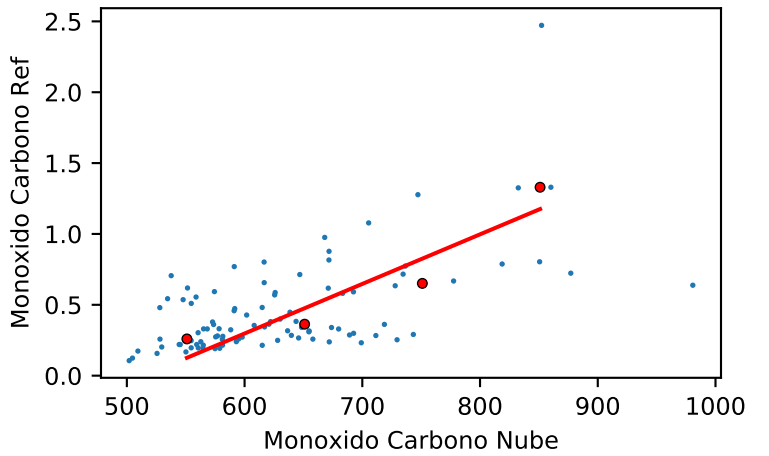

— Nube — Ref — Ajuste

Temperatura

Estación 352

Humedad

Ozono

Monóxido Carbono

Dioxido Nitrogeno

PM2.5_Count