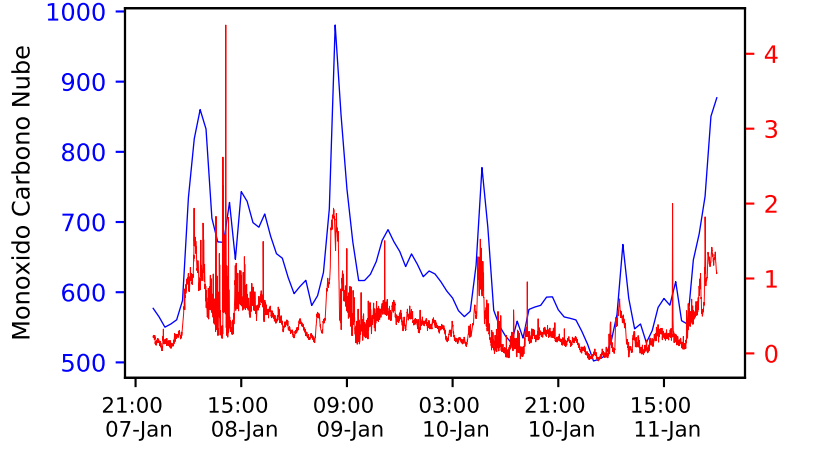

— Nube — Ref — Ajuste

Temperatura

Estación 352

Humedad

Ozono

Monóxido Carbono

Dioxido Nitrogeno

PM2.5_Count