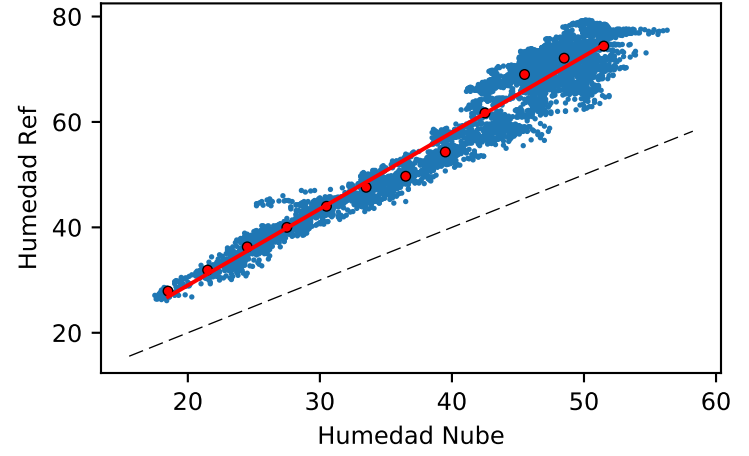

— Nube — Ref — Ajuste

Temperatura

Estación 352

Humedad

Ozono

Monóxido Carbono

Dioxido Nitrogeno

PM2.5_Count