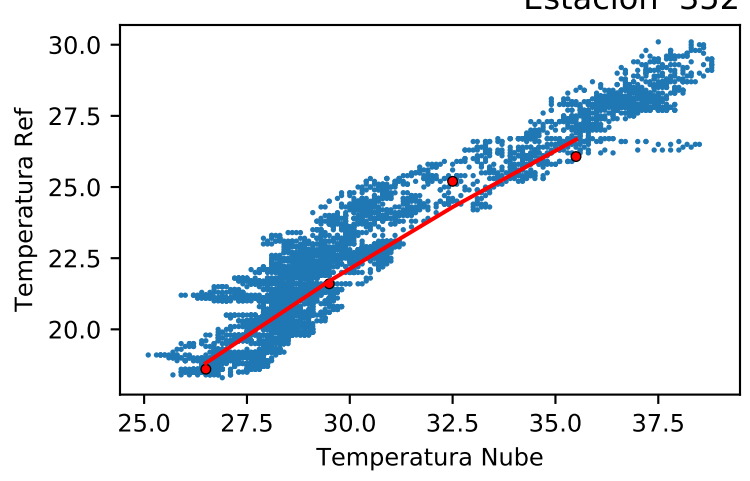

— Nube — Ref — Ajuste

Temperatura

Estación 352

Humedad

Ozono

Monóxido Carbono

Dioxido Nitrogeno

PM2.5_Count