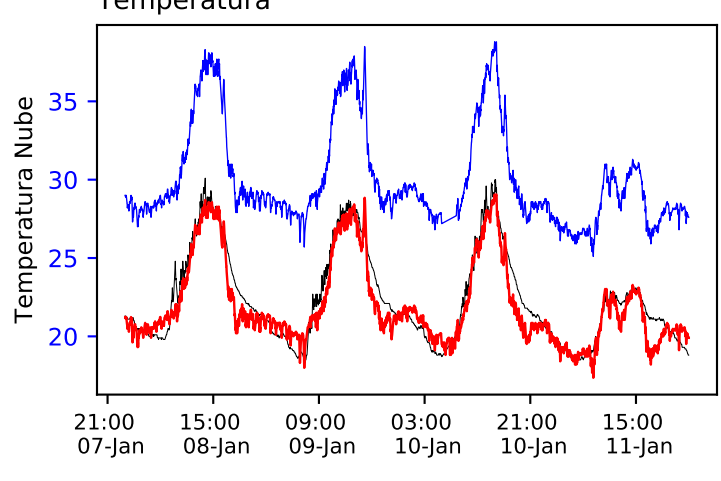

— Nube — Ref — Ajuste

Temperatura

Estación 352

Humedad

Ozono

Monóxido Carbono

Dioxido Nitrogeno

PM2.5_Count