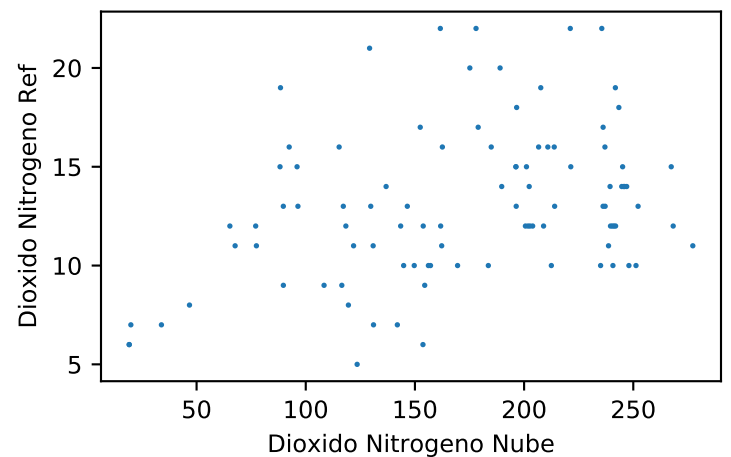

— Nube — Ref — Ajuste

Temperatura

Estación 352

Humedad

Ozono

Monóxido Carbono

Dioxido Nitrogeno

PM2.5_Count