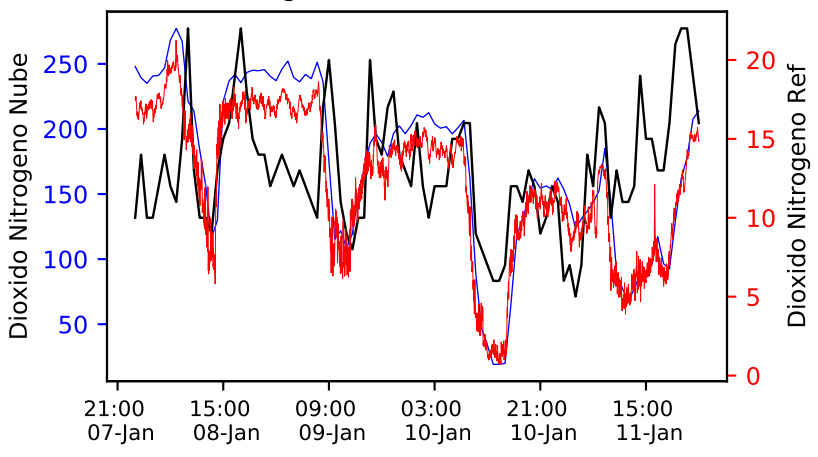

— Nube — Ref — Ajuste

Temperatura

Estación 352

Humedad

Ozono

Monóxido Carbono

Dioxido Nitrogeno

PM2.5_Count