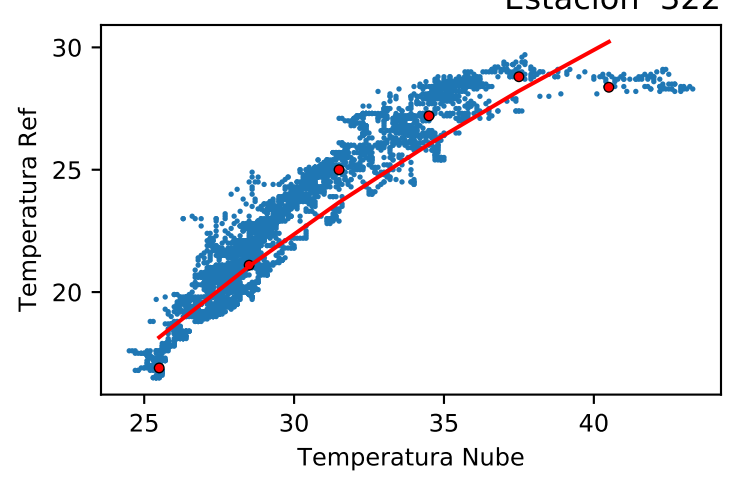

— Nube — Ref — Ajuste

Temperatura

Estación 322

Humedad

Ozono

Monóxido Carbono

Dioxido Nitrogeno

PM2.5\_Count