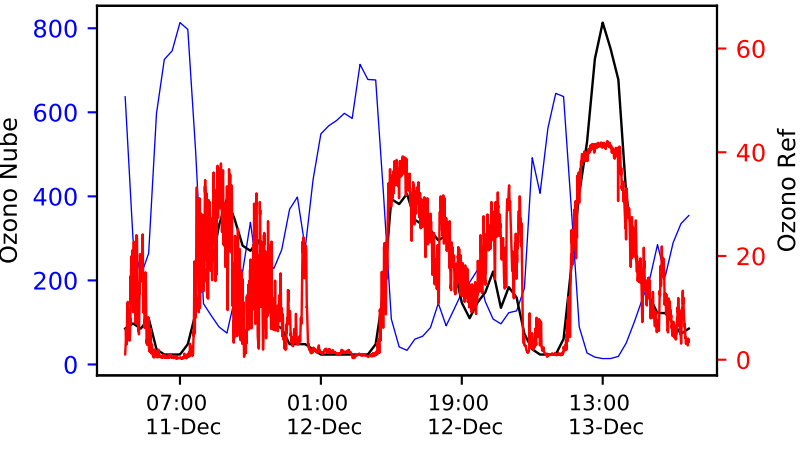

— Nube — Ref — Ajuste

Temperatura

Estación 322

Humedad

Ozono

Monóxido Carbono

Dioxido Nitrogeno

PM2.5\_Count