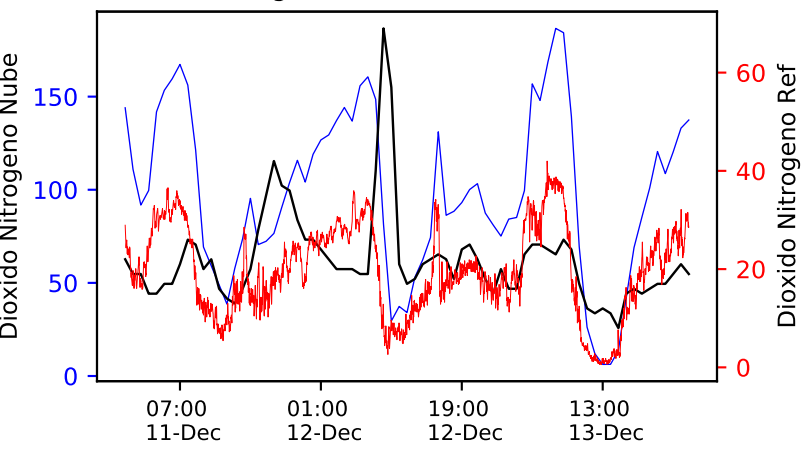

— Nube — Ref — Ajuste

Temperatura

Estación 322

Humedad

Ozono

Monóxido Carbono

Dioxido Nitrogeno

PM2.5\_Count