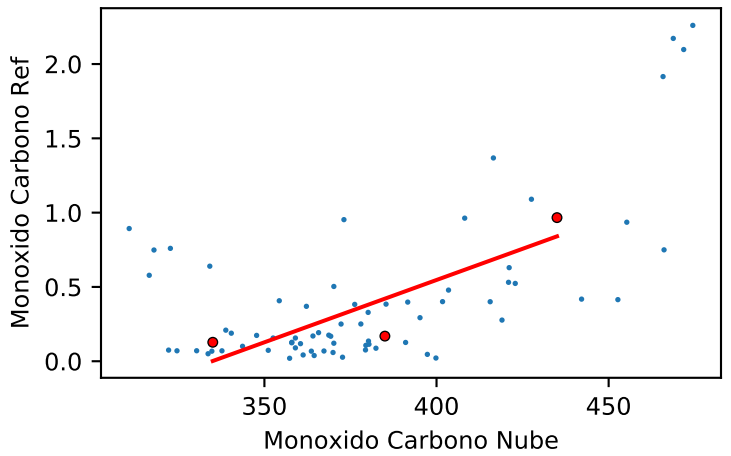

— Nube — Ref — Ajuste

Temperatura

Estación 322

Humedad

Ozono

Monóxido Carbono

Dioxido Nitrogeno

PM2.5\_Count