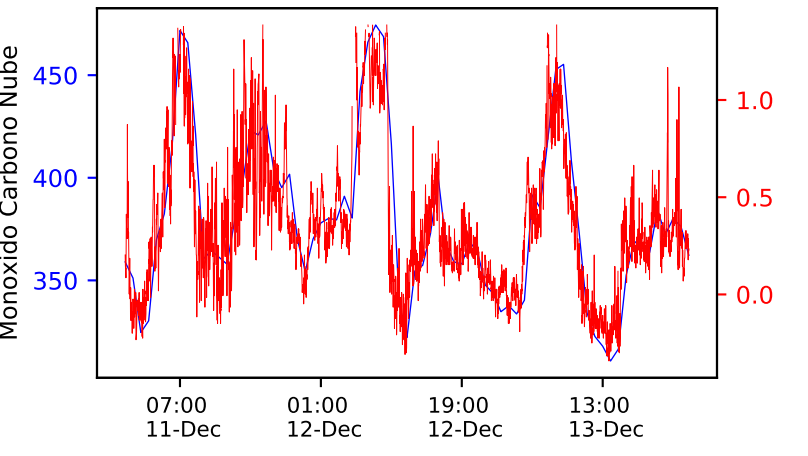

— Nube — Ref — Ajuste

Temperatura

Estación 322

Humedad

Ozono

Monóxido Carbono

Dioxido Nitrogeno

PM2.5\_Count