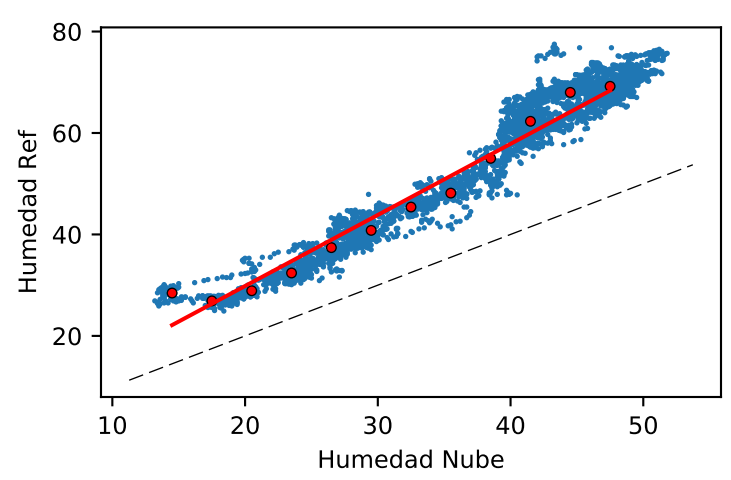

— Nube — Ref — Ajuste

Temperatura

Estación 322

Humedad

Ozono

Monóxido Carbono

Dioxido Nitrogeno

PM2.5\_Count