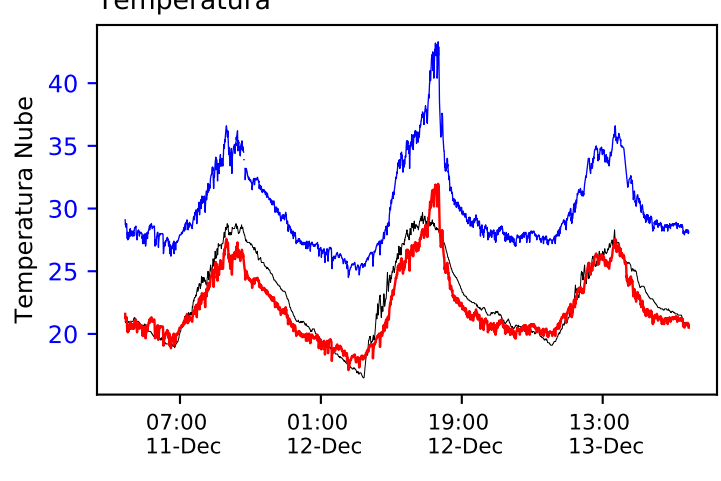

— Nube — Ref — Ajuste

Temperatura

Estación 322

Humedad

Ozono

Monóxido Carbono

Dioxido Nitrogeno

PM2.5\_Count