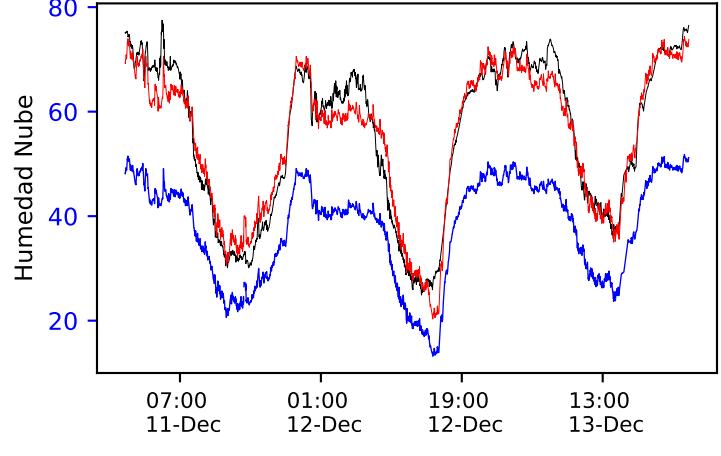

— Nube — Ref — Ajuste

Temperatura

Estación 322

Humedad

Ozono

Monóxido Carbono

Dioxido Nitrogeno

PM2.5\_Count