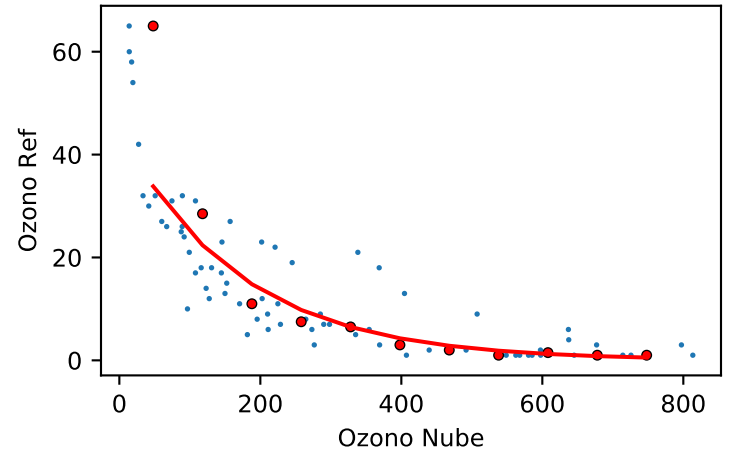

— Nube — Ref — Ajuste

Temperatura

Estación 322

Humedad

Ozono

Monóxido Carbono

Dioxido Nitrogeno

PM2.5\_Count